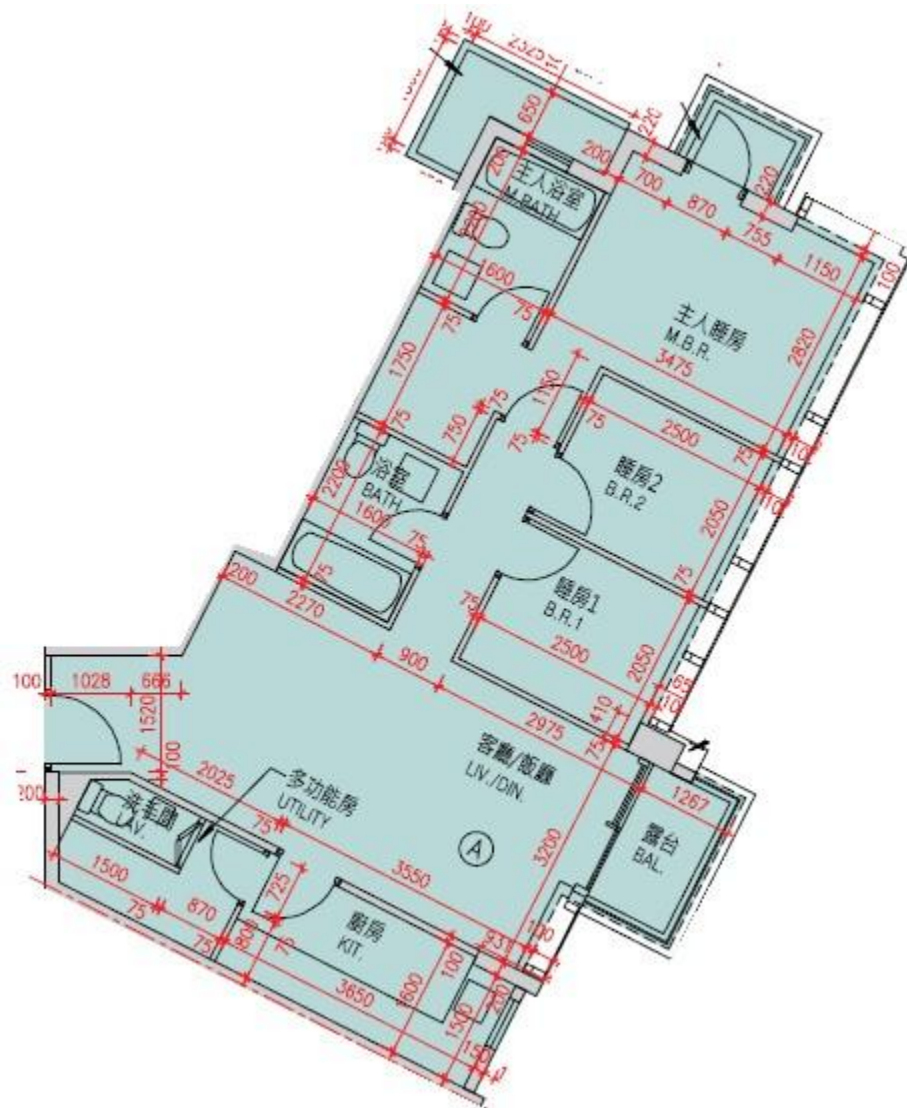

Monterey

第9B座

3,5-10樓A室-單位平面圖

實用面積:860呎

*本單位平面圖只作參考及內部使用。