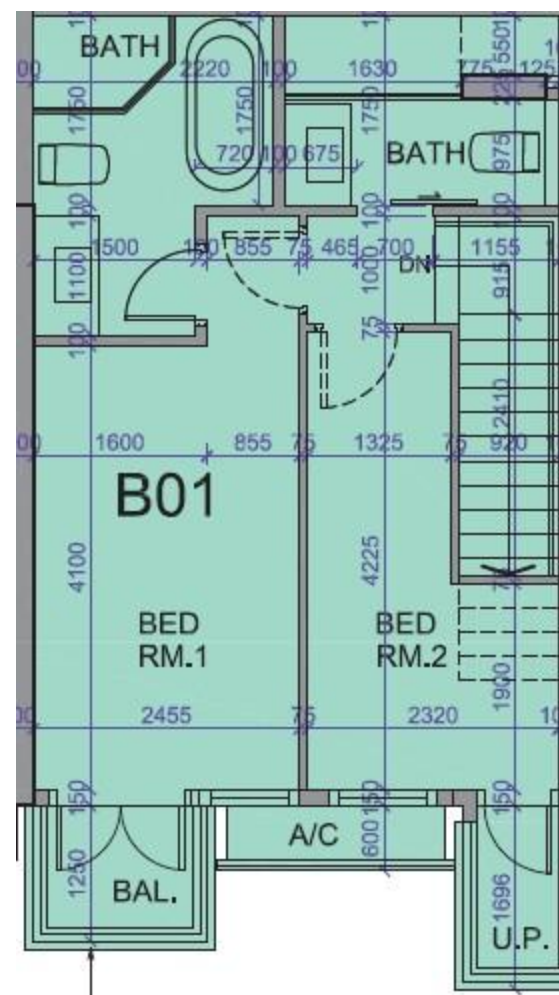

薈薈 the met. Acappella  
2翼1+2樓B01室-單位平面圖

實用面積: 798呎

露台: 22呎

工作平台: 16呎

花園: 359呎

\*本單位平面圖只作參考及內部使用。