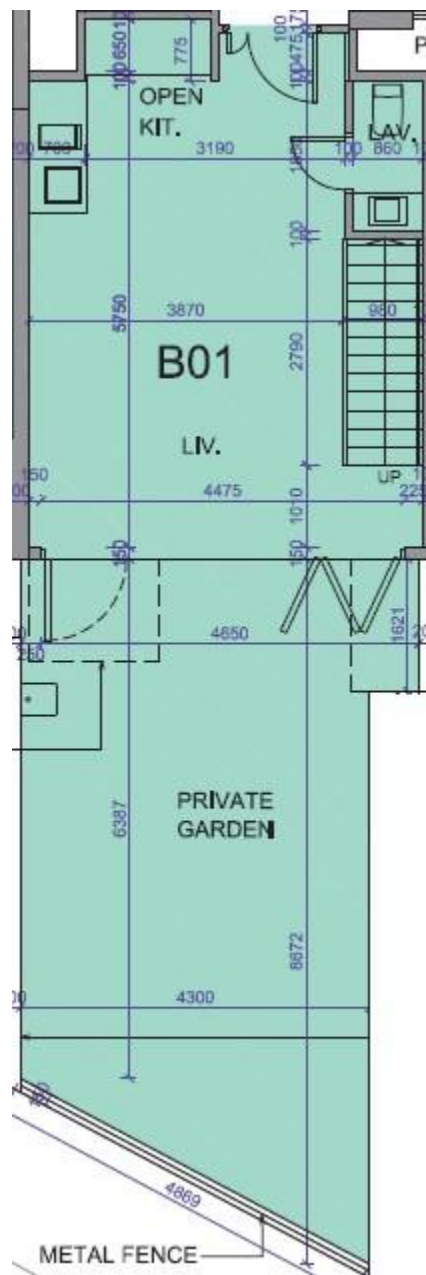

薈薈 the met. Acappella  
2翼1+2樓B01室-單位平面圖

實用面積: 798呎

露台: 22呎

工作平台: 16呎

花園: 359呎

\*本單位平面圖只作參考及內部使用。