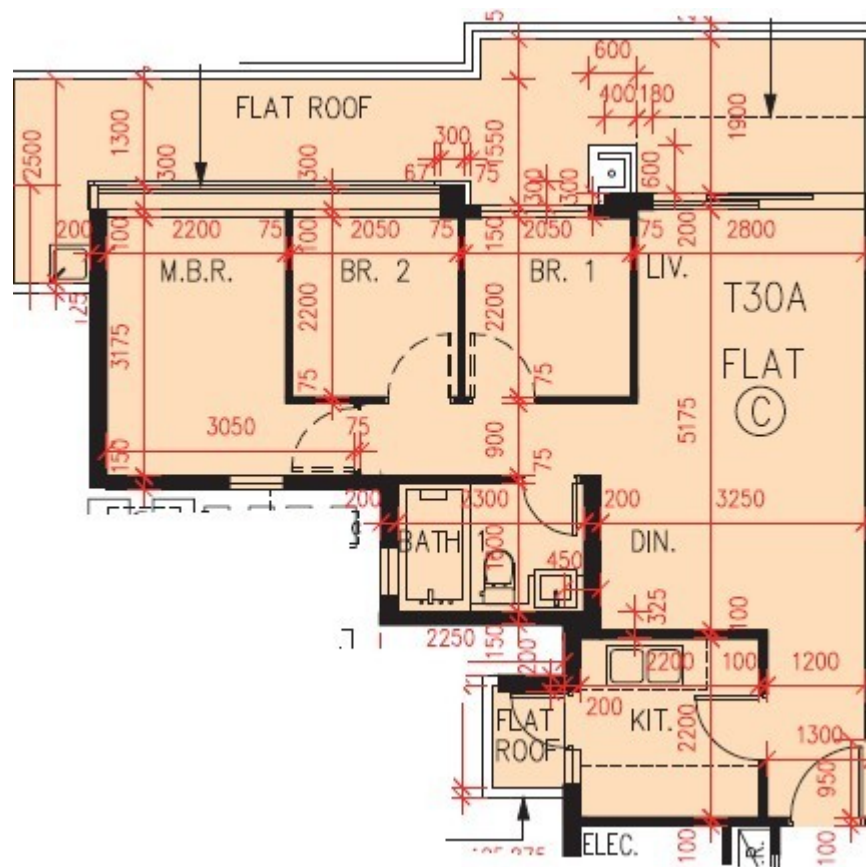

PARK YOHO Genova
第 30A 座
1 樓 C 室 - 單位平面圖
實用面積 : 589 呎
平台 : 185 呎

* 本單位平面圖只作參考及內部使用。