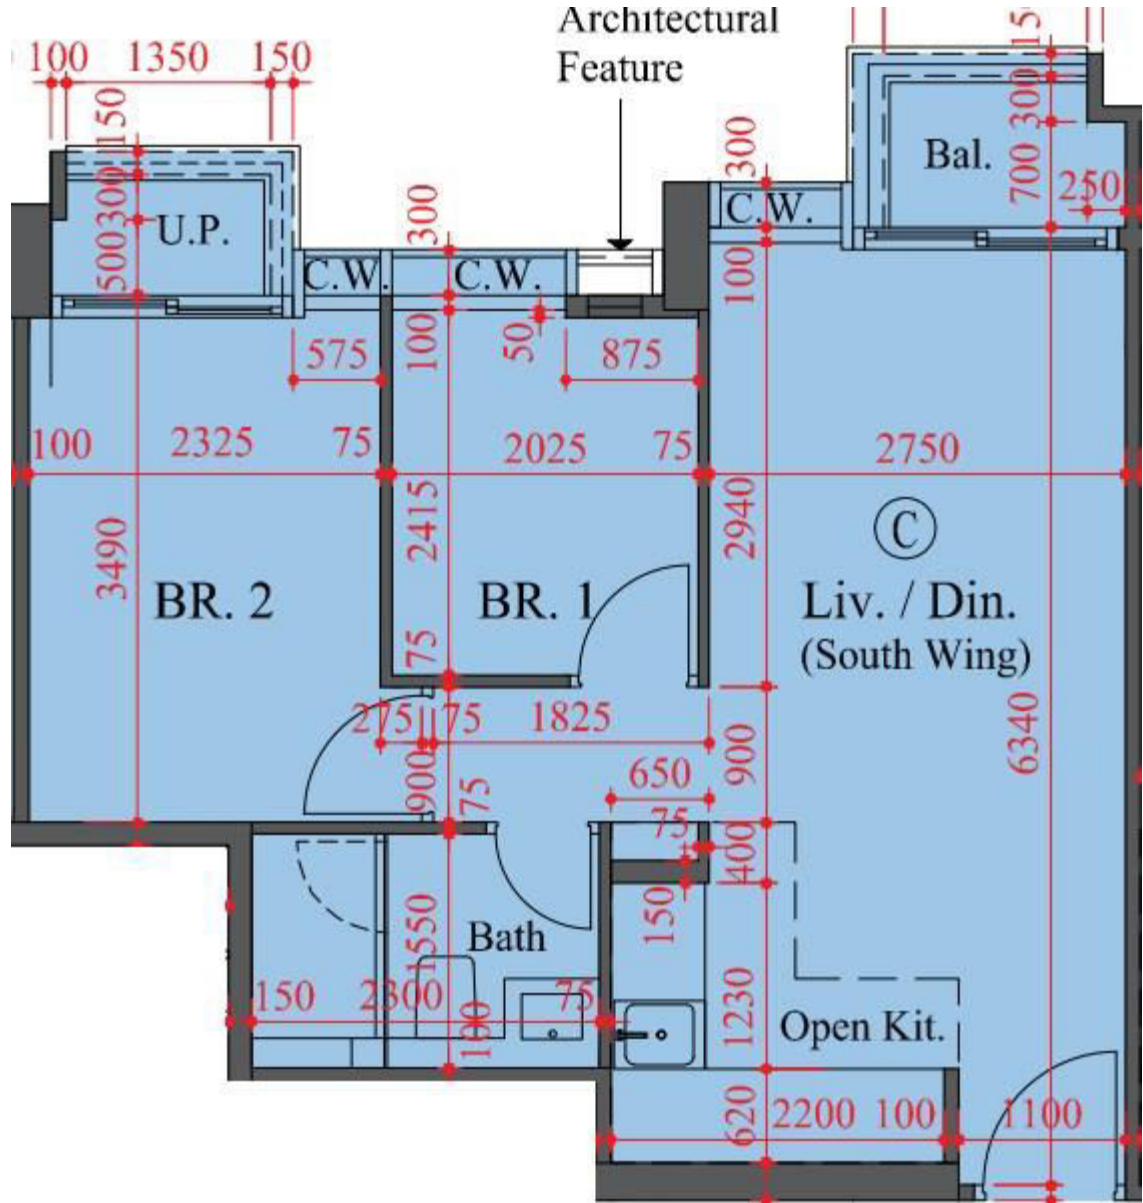

雙寓南翼5樓C室  
 實用面積:484尺  
 露台:22尺  
 工作平台:16尺

\*本單位平面圖只作參考及內部使用。