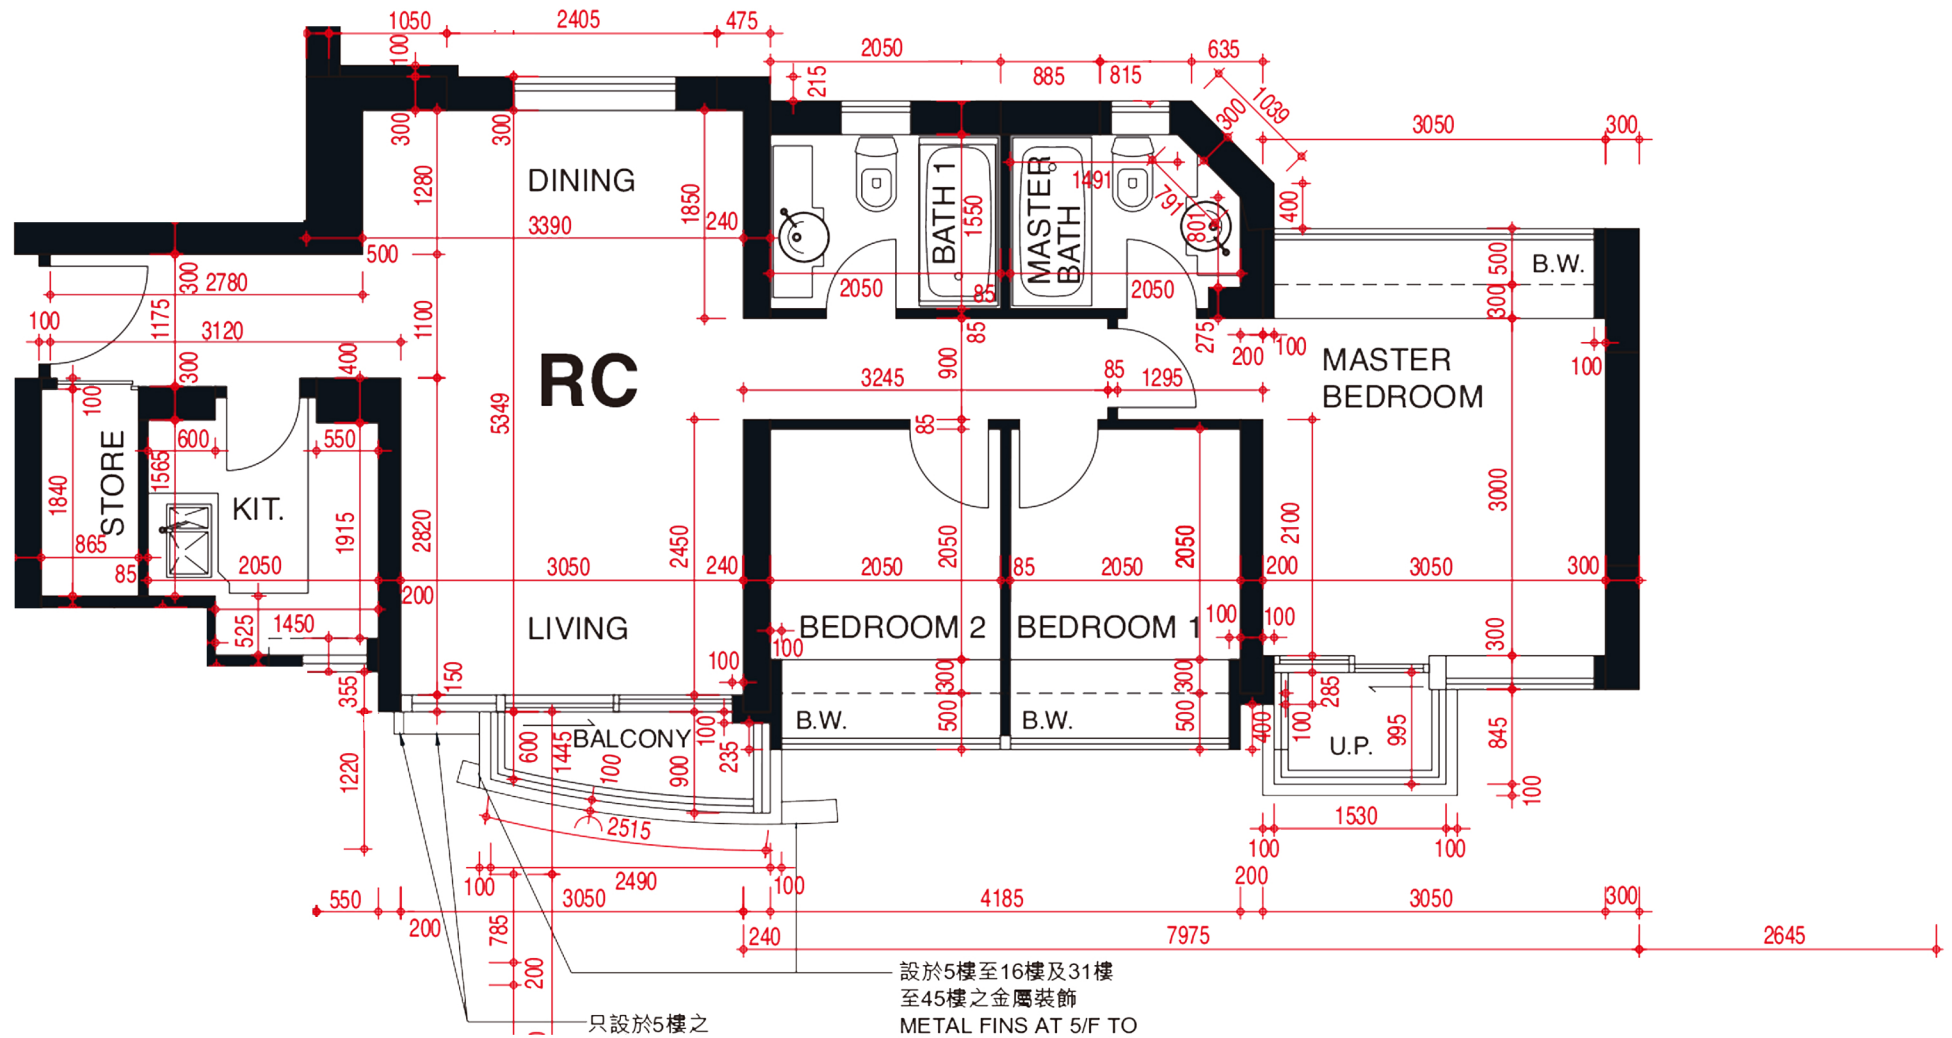

緻藍天

第五座 晶巒 5-59樓

RC單位平面圖

實用面積：754呎

*本單位平面圖只作參考及內部使用。