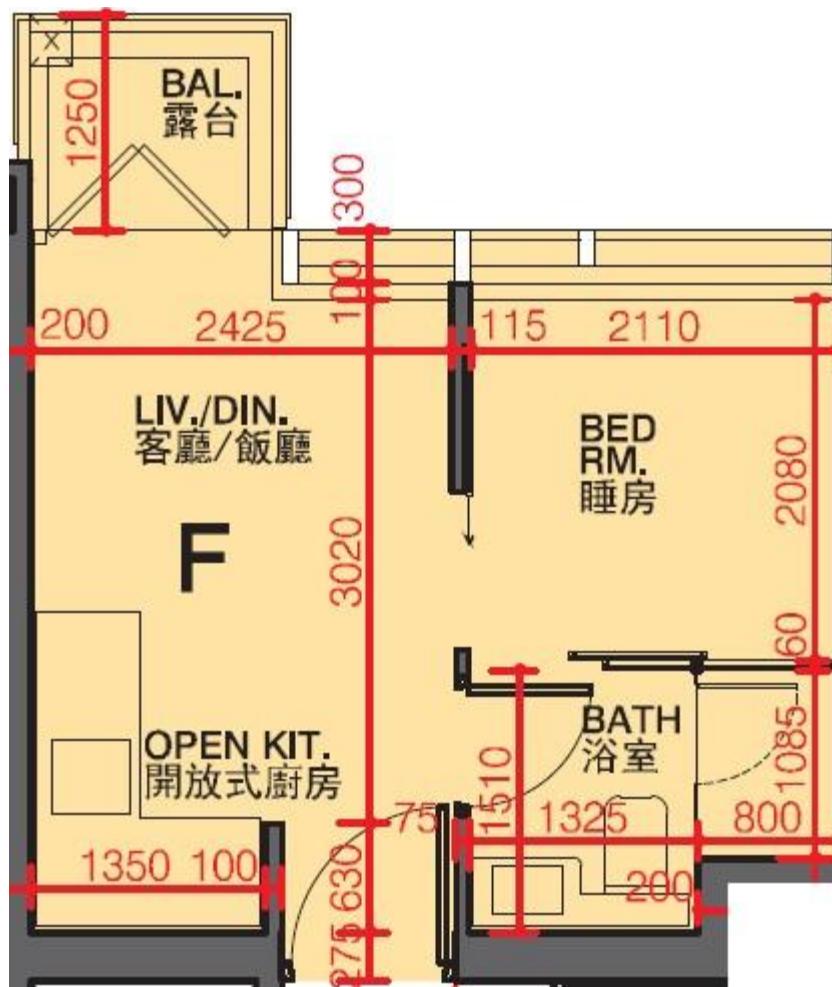

利奧坊·凱岸 Cetus · Square Mile

1座10樓F室-單位平面圖

實用面積:253呎

平台: 22呎

*本單位平面圖只作參考及內部使用。