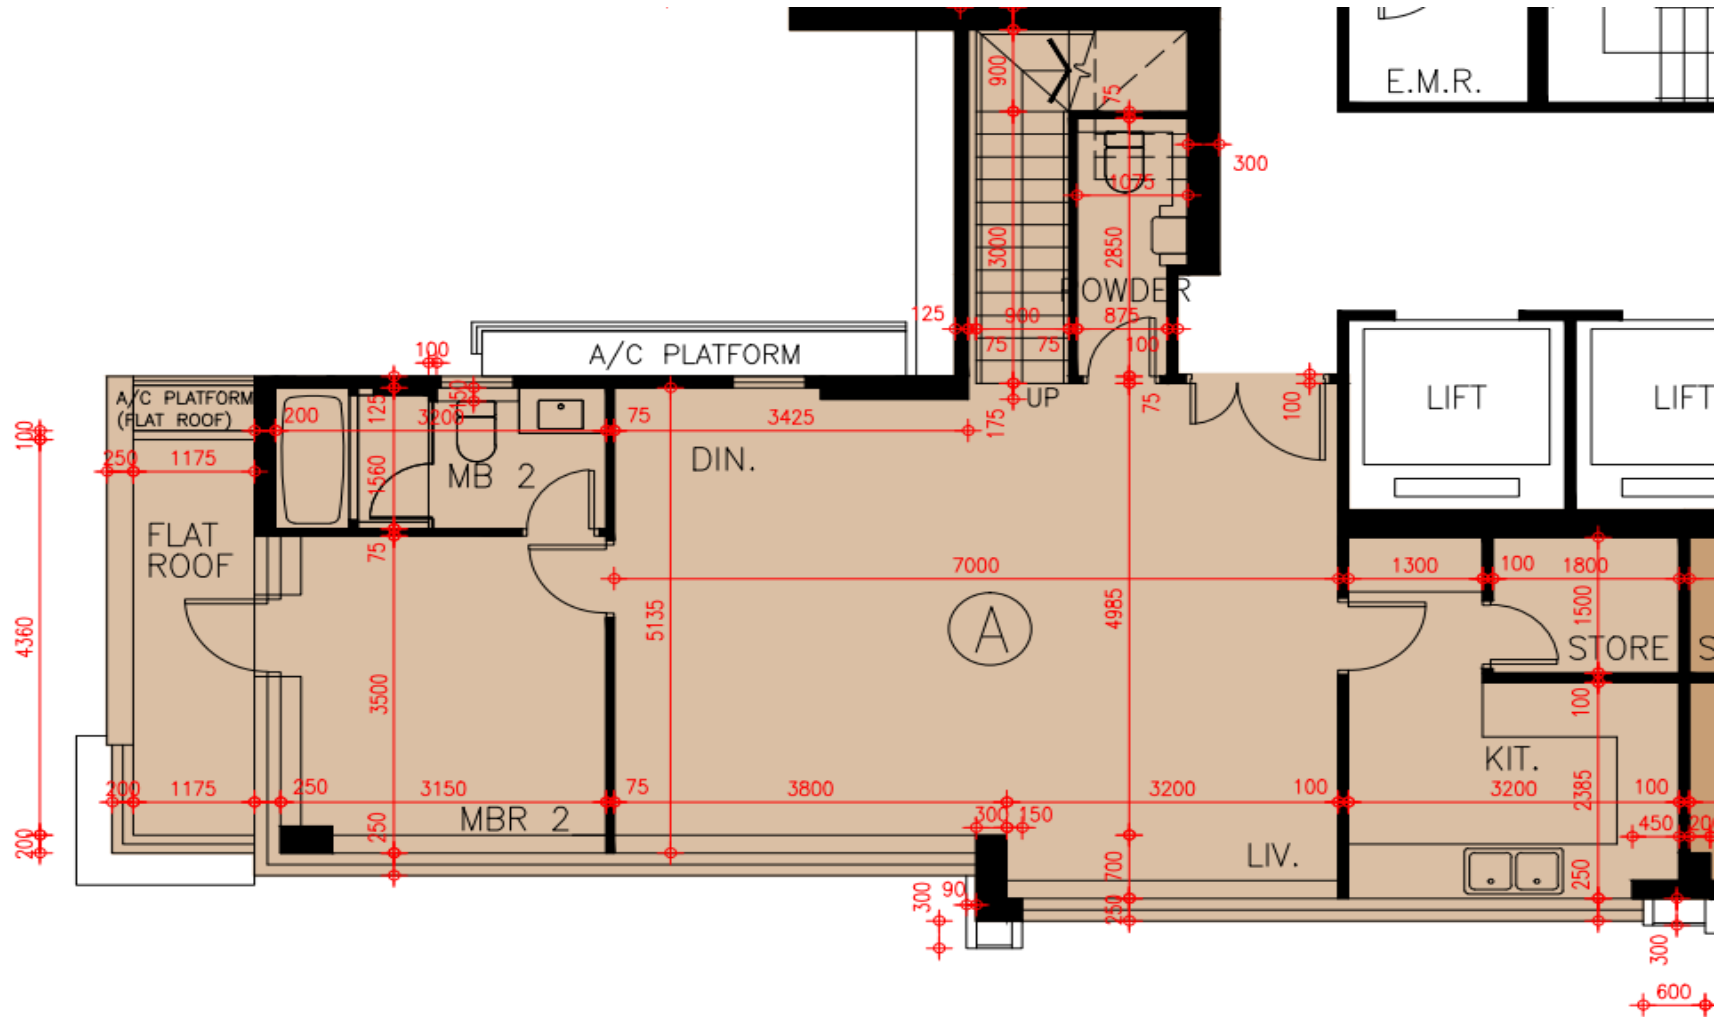

# Grand Yoho- 10座50樓

## A單位平面圖

實用面積:

A: 1734呎

\*本單位平面圖只作參考及內部使用。

**Pricerite**實惠