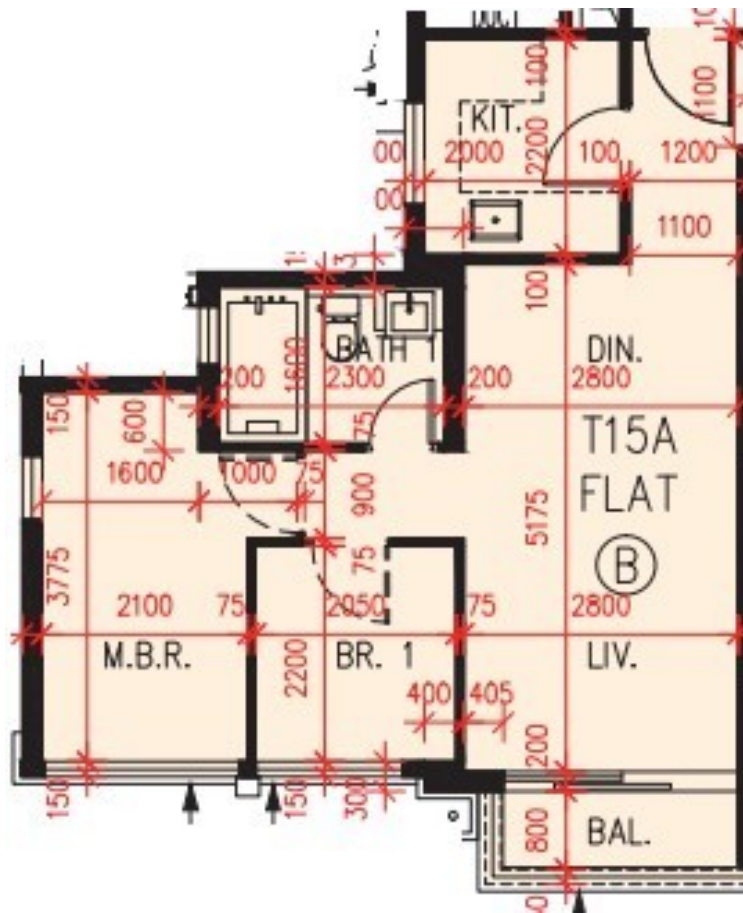

PARK YOHO Genova

第 15A 座 17 樓

B 室 - 單位平面圖

實用面積 : 516 呎

露台 : 27 呎

* 本單位平面圖只作參考及內部使用。