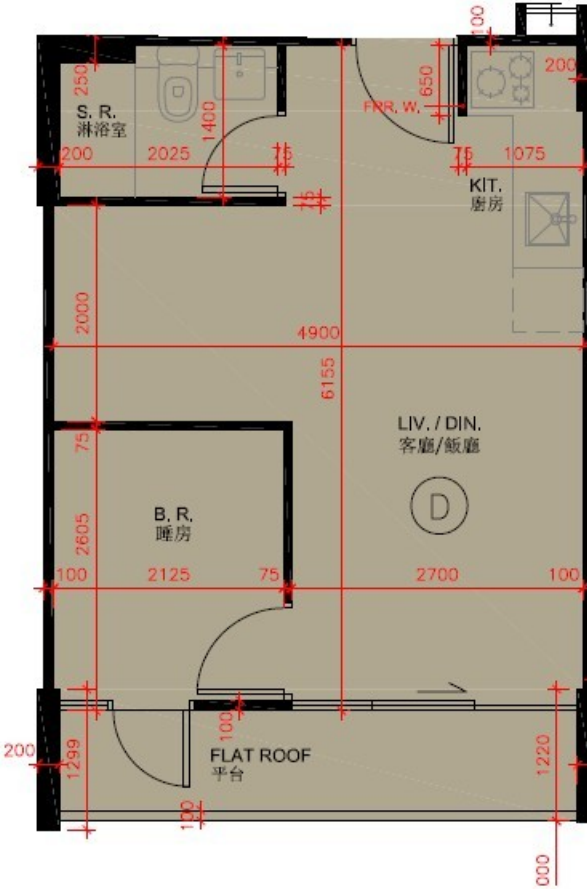

尚澄第 2 座  
2 樓 D 室  
實用面積 : 337 呎  
平台 : 48 呎

\* 本單位平面圖只作參考及內部使用。