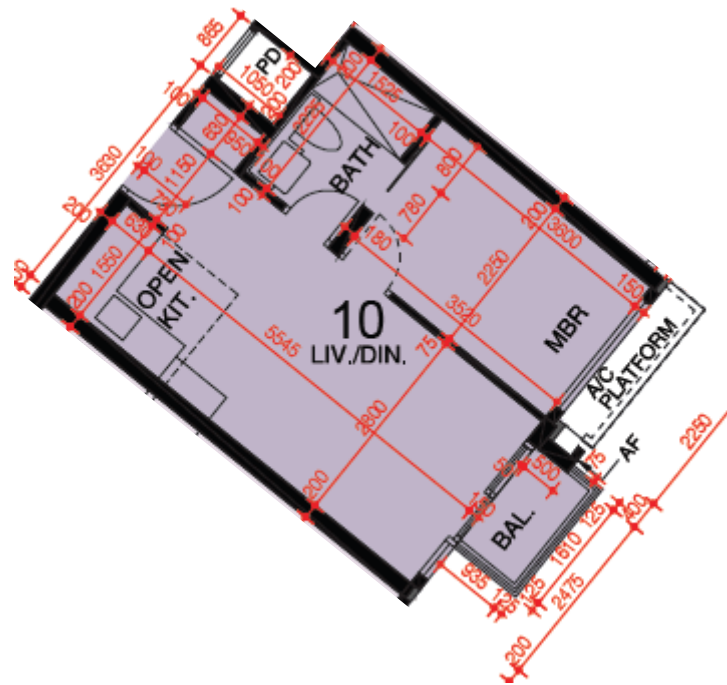

東環 第3B座

2-3,5-12,15-17樓

10單位平面圖

實用面積:377呎

\*本單位平面圖只作參考及內部使用。

Pricerite 實惠