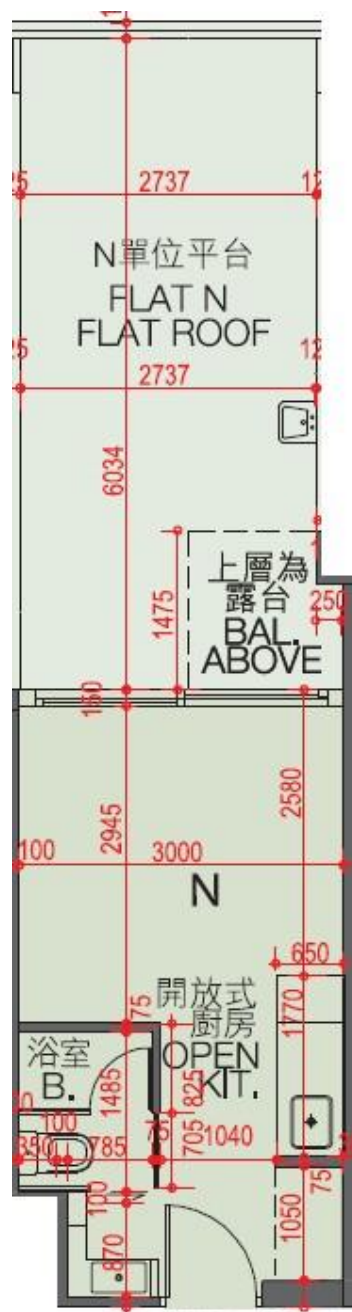

Novum East 君豪峰
3樓N室-單位平面圖

實用面積:195呎

露台: 0呎

工作平台: 0呎

*本單位平面圖只作參考及內部使用。