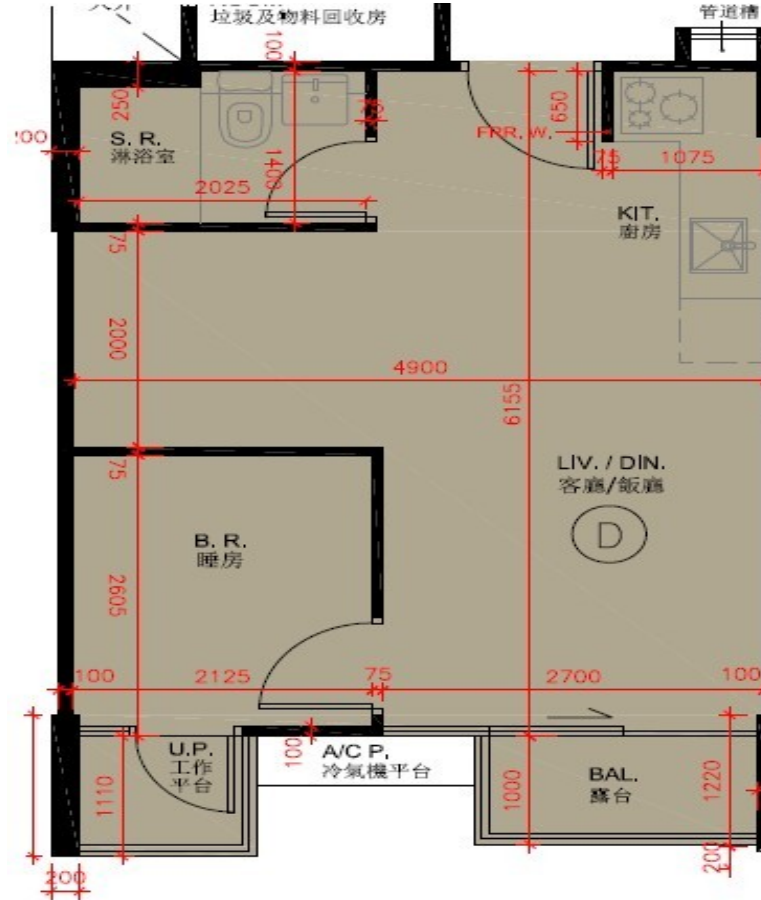

尚澄第 2 座
 3,5 樓 D 室
 實用面積 : 374 呎
 露台 : 22 呎
 工作平台 : 16 呎

* 本單位平面圖只作參考及內部使用。