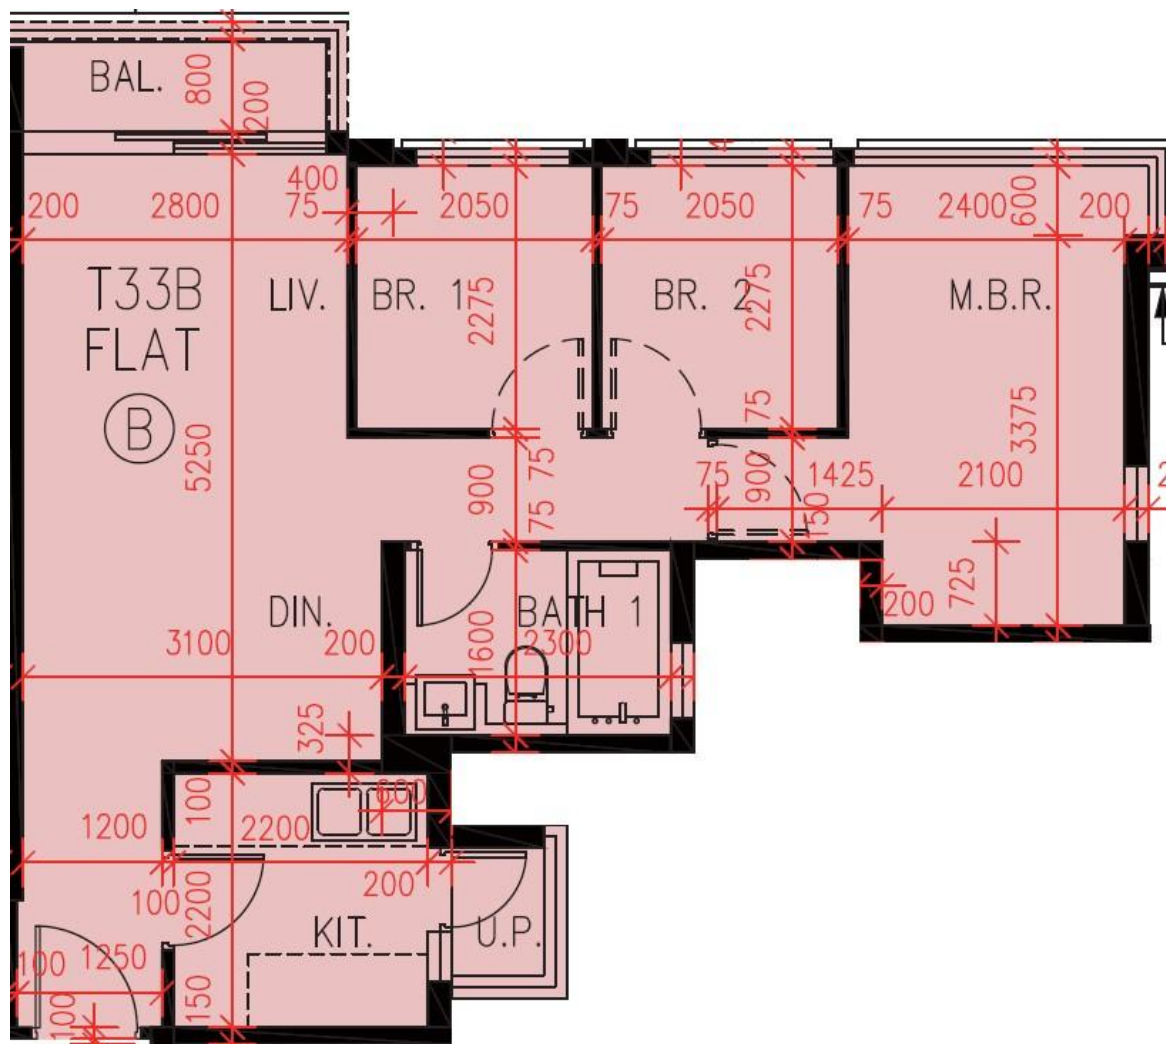

PARK YOHO Milano

33B座2-3, 5-12, 15樓B室-單位平面圖

實用面積: 658呎

露台: 30呎

工作平台: 16呎

*本單位平面圖只作參考及內部使用。