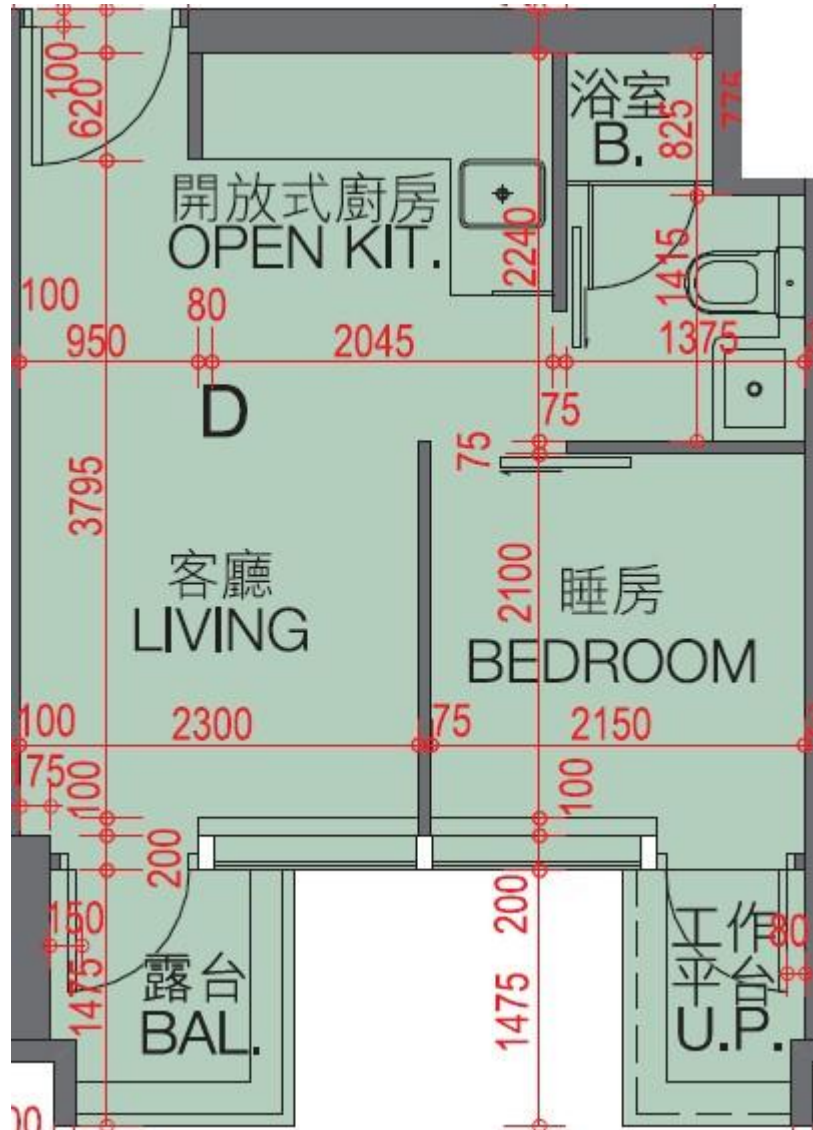

Novum East 君豪峰

5-12, 15-23, 25-33, 35-36樓D室-單位平面圖

實用面積: 290呎

露台: 22呎

工作平台: 16呎

*本單位平面圖只作參考及內部使用。