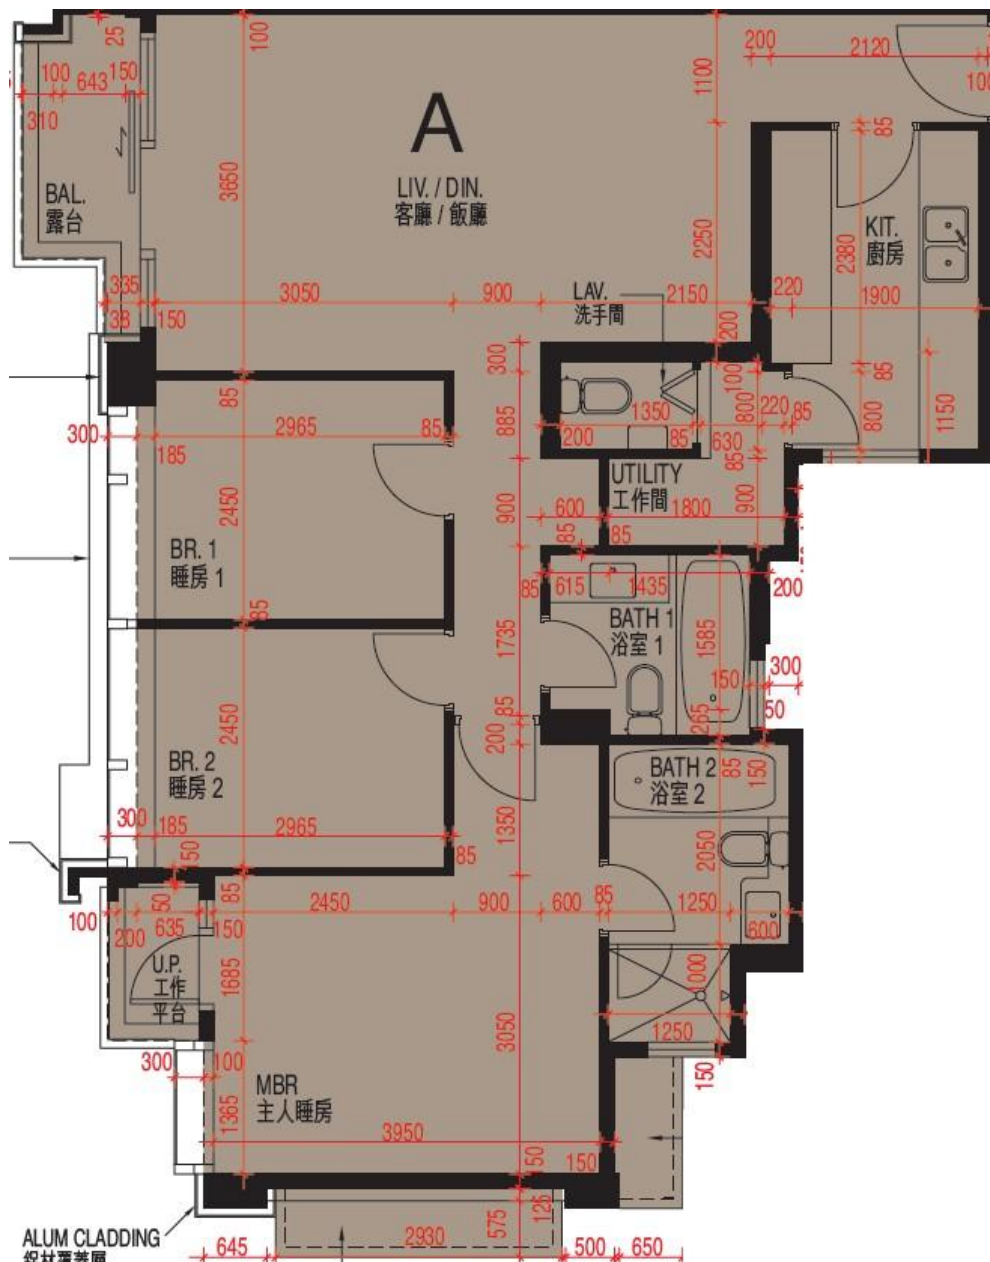

MY CENTRAL 22-25樓A室-單位平面圖

實用面積: 996呎

露台: 36呎

工作平台: 16呎

*本單位平面圖只作參考及內部使用。