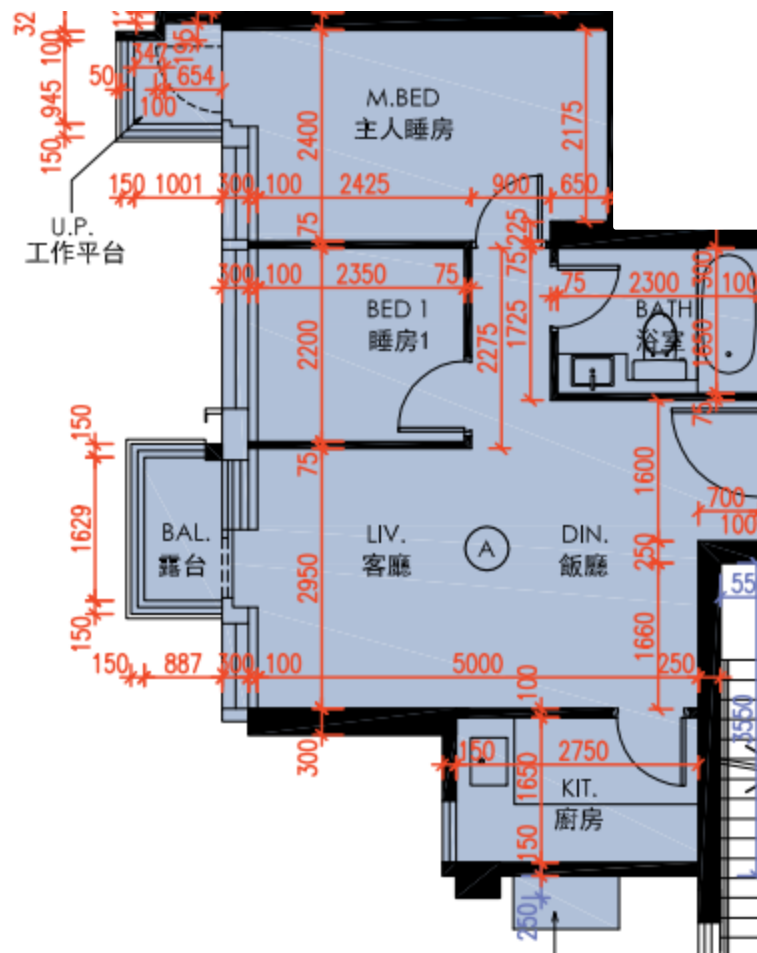

皓畋- 第8座 - 3-25樓

A單位平面圖

實用面積:

A: 575呎

*本單位平面圖只作參考及內部使用。

Pricerite實惠