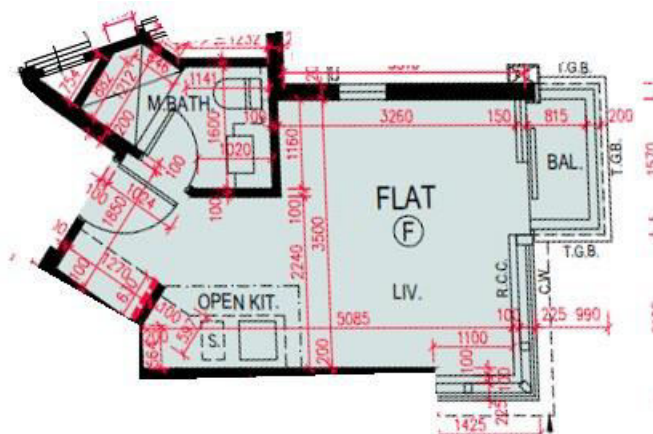

海璇5A座

22樓F室

平面圖

實用面積:286呎

露台:22呎

天台:189呎

*本單位平面圖只作參考及內部使用。