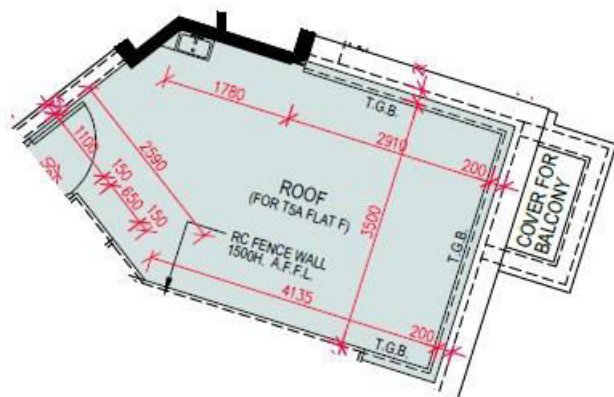

海璇5A座

22樓F室

平面圖

實用面積:286呎

露台:22呎

天台:189呎

*本單位平面圖只作參考及內部使用。