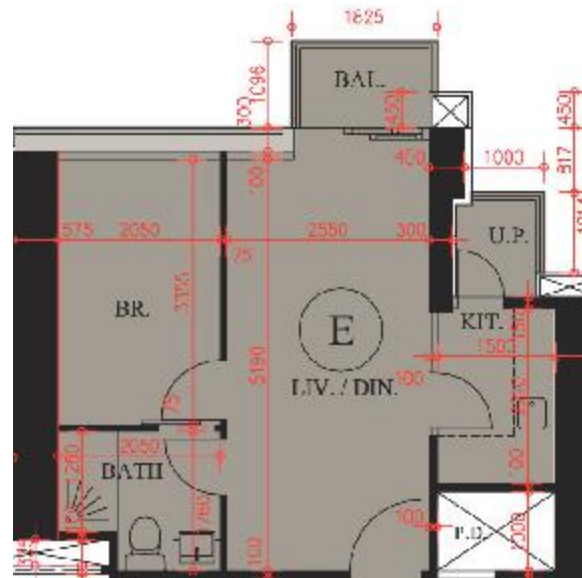

Imperial Kennedy– 8-12,15樓

E單位平面圖

實用面積:

E: 395呎

\*本單位平面圖只作參考及內部使用。