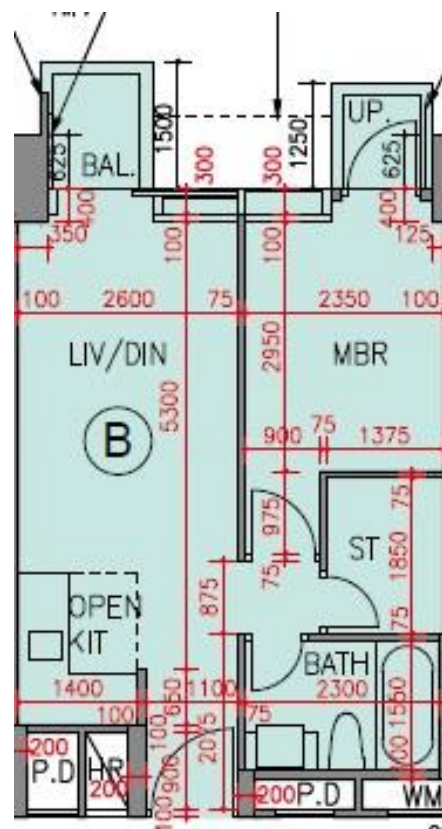

逸瓏海匯 Park Mediterranean

第1座

1-3,5-8樓B室-單位平面圖

實用面積:425呎

露台:22呎

*本單位平面圖只作參考及內部使用。