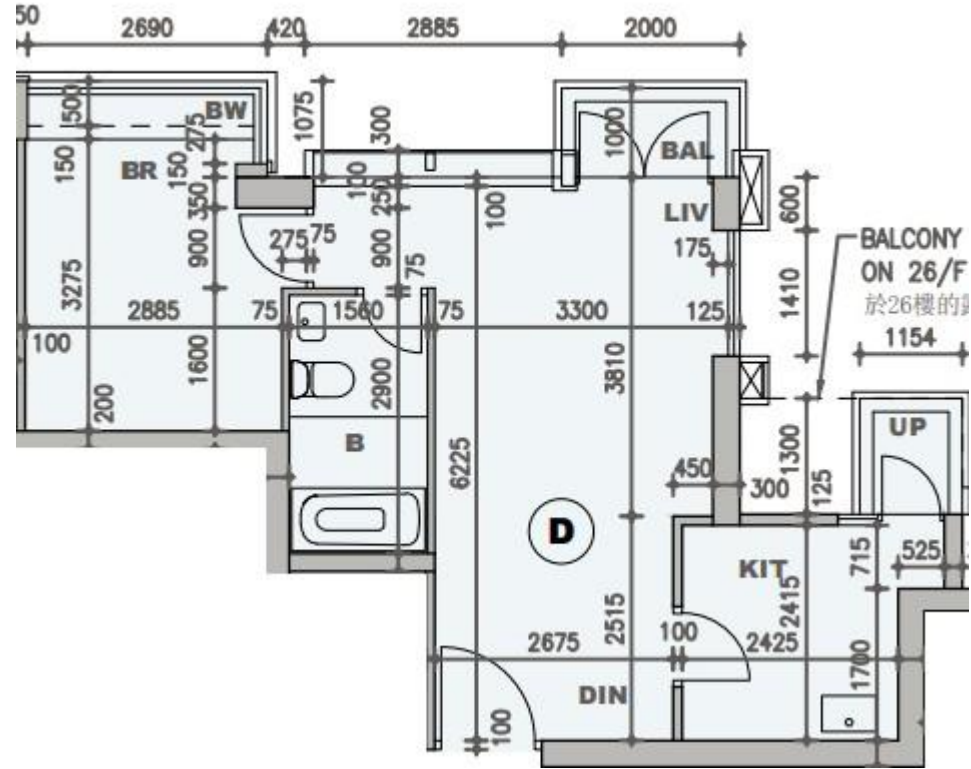

柏蔚山 Fleur Pavilia 3座

6至25樓D室實用面積:

單位：548呎

露台：22呎

工作平台：16呎

窗台：15呎

*本單位平面圖只作參考及內部使用。