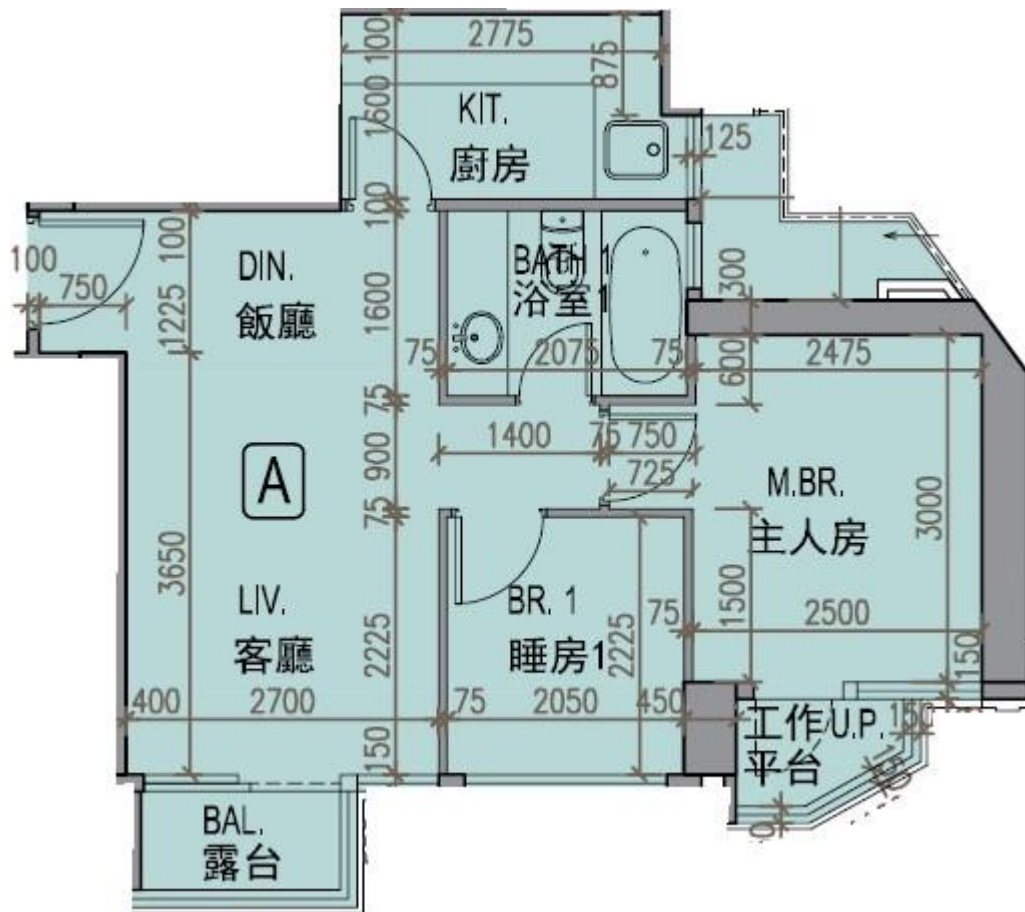

龍譽 Vibe Centro
第1B座

2-3,5-12,15-23,25-26樓A室-單位平面圖

實用面積:493呎

露台:22呎

*本單位平面圖只作參考及內部使用。