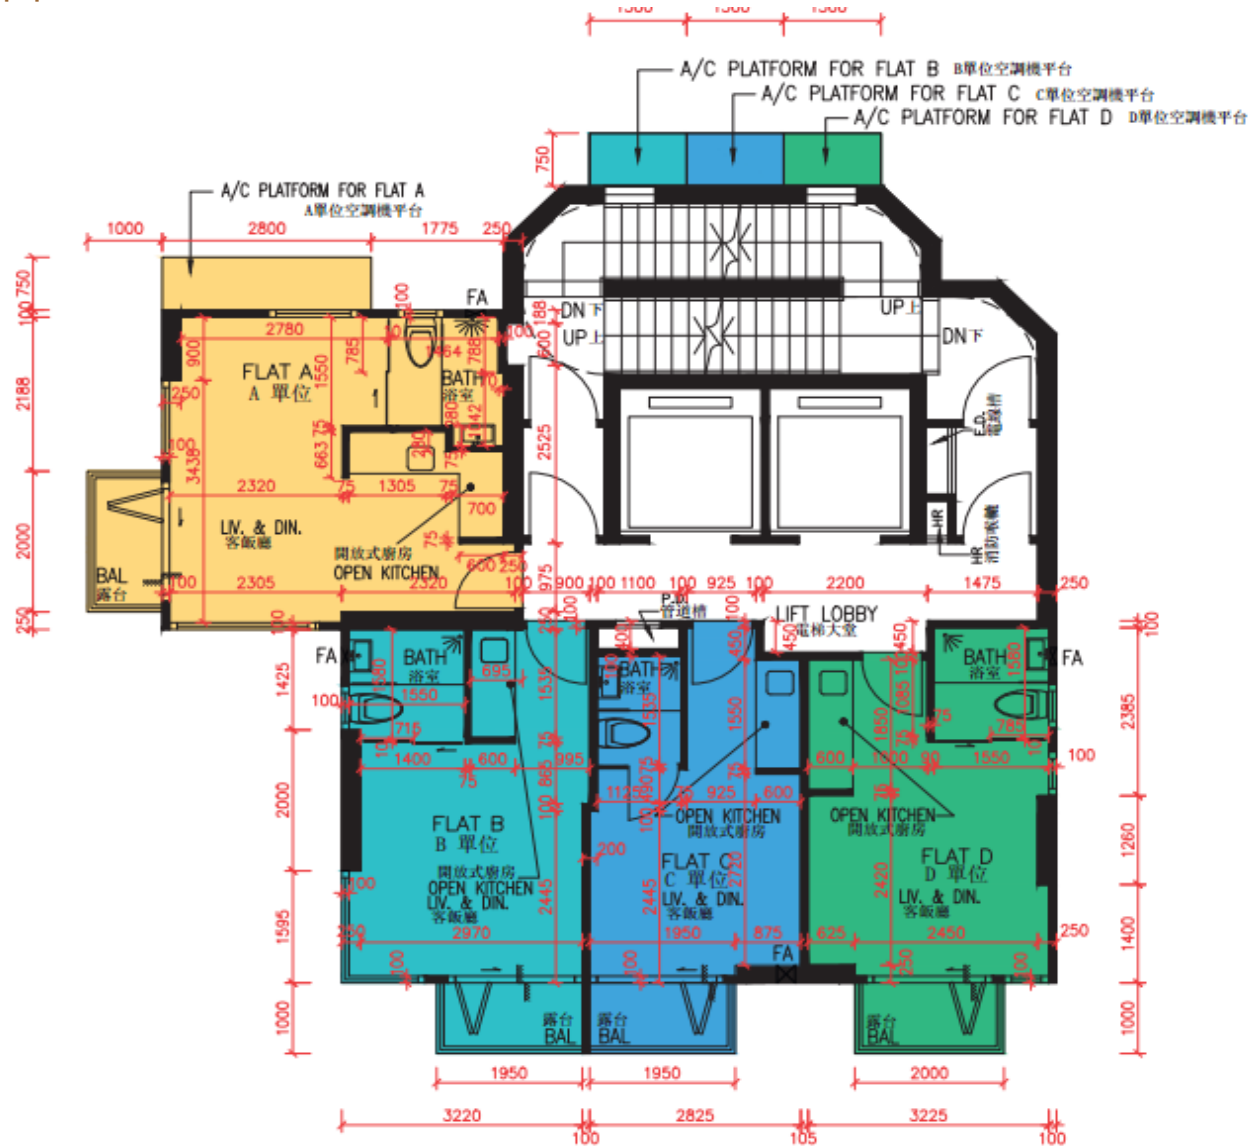

AVA 62 – 8-12樓, 15-17樓

A,B,C,D單位平面圖

實用面積:

A: 253呎

B: 206呎

C: 173呎

D: 200呎

*本單位平面圖只作參考及內部使用。