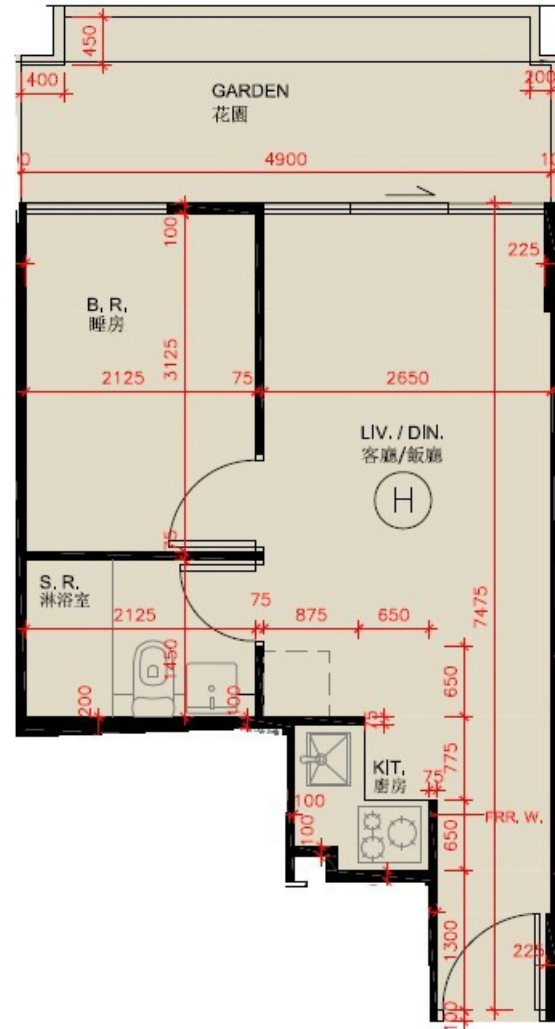

尚澄第 3 座

1 樓 H 室

實用面積 : 318 呎

花園 : 98 呎

* 本單位平面圖只作參考及內部使用。