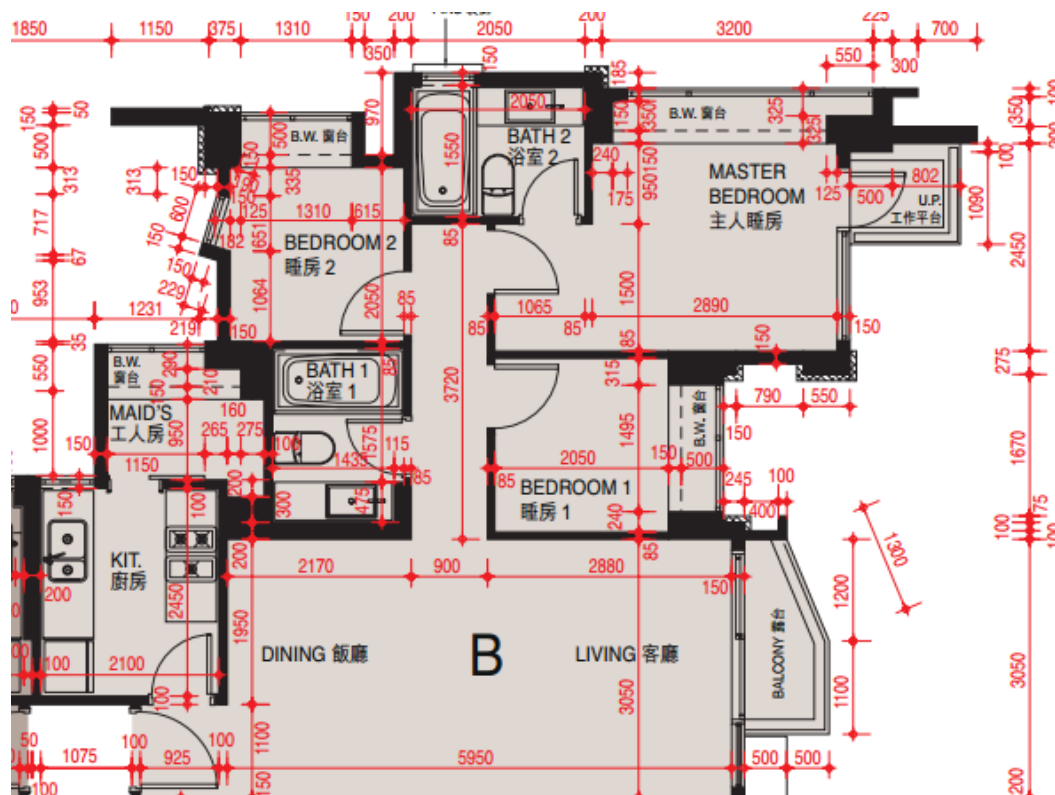

# 丰滙 第1座

7樓-12樓, 15樓-23樓, 25樓-33樓, 35樓-41樓

## B單位平面圖

實用面積:711呎

\*本單位平面圖只作參考及內部使用。