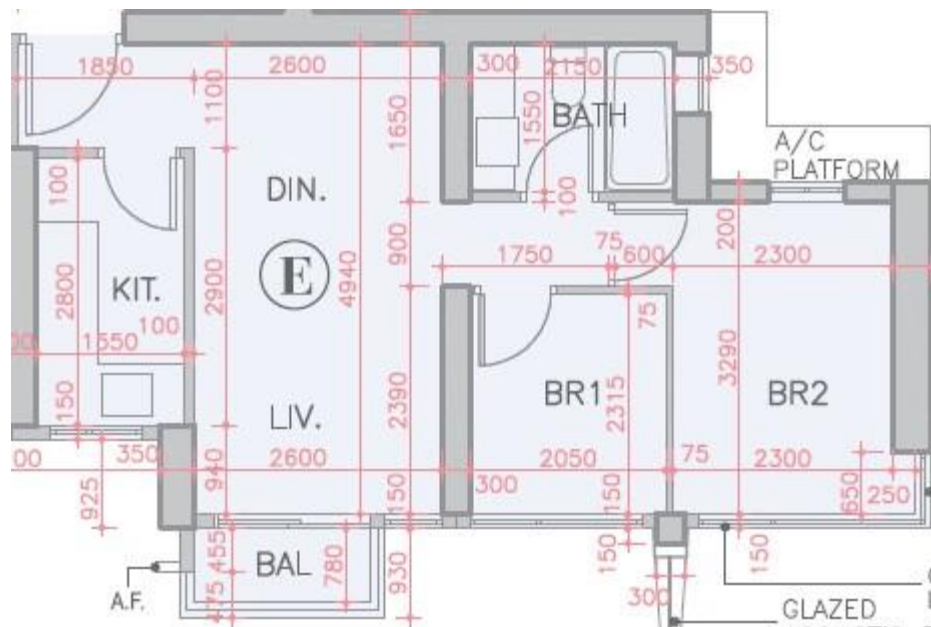

全城匯 Parc City
6座23,25-28樓E室-單位平面圖
實用面積:522呎
露台:22呎

*本單位平面圖只作參考及內部使用。