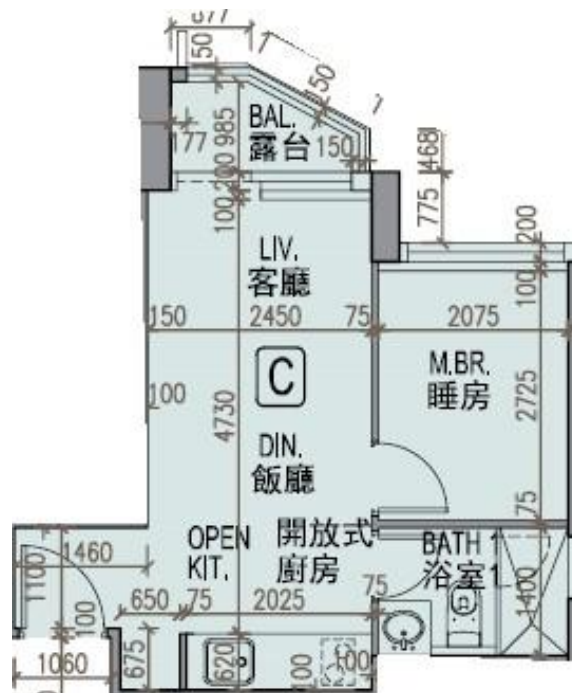

龍譽 Vibe Centro
第2B座
33樓C室-單位平面圖
實用面積:319呎
露台:22呎

*本單位平面圖只作參考及內部使用。