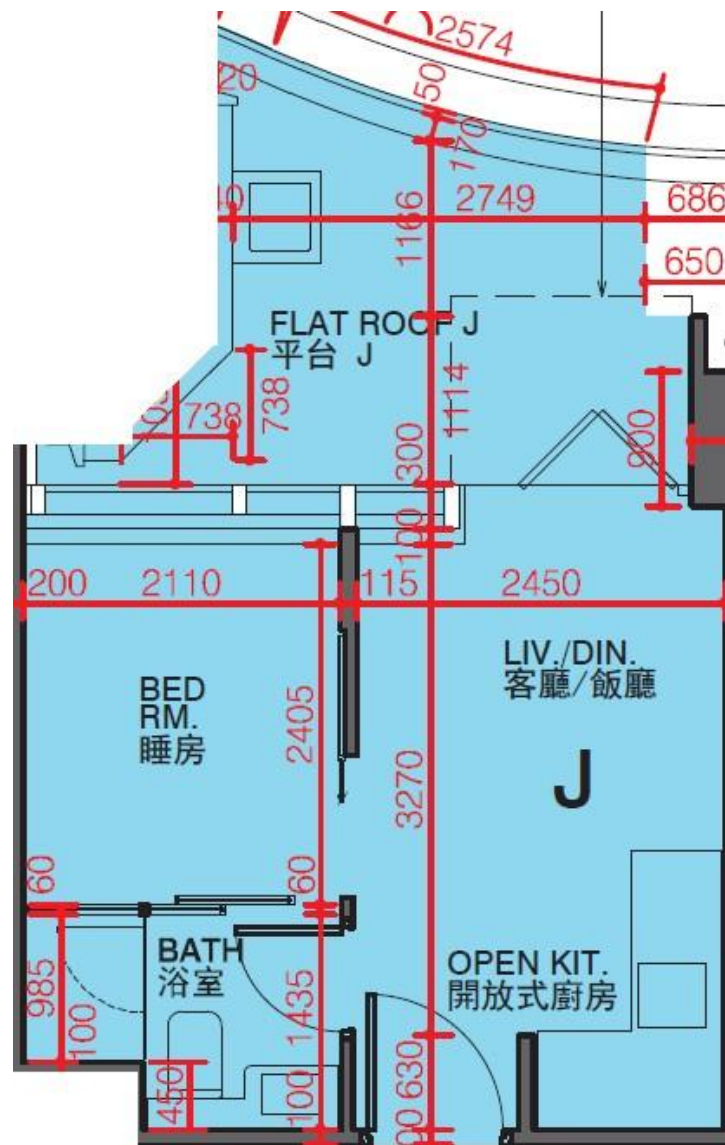

利奧坊·凱岸 Cetus · Square Mile
 1座3樓J室-單位平面圖
 實用面積:227呎

*本單位平面圖只作參考及內部使用。