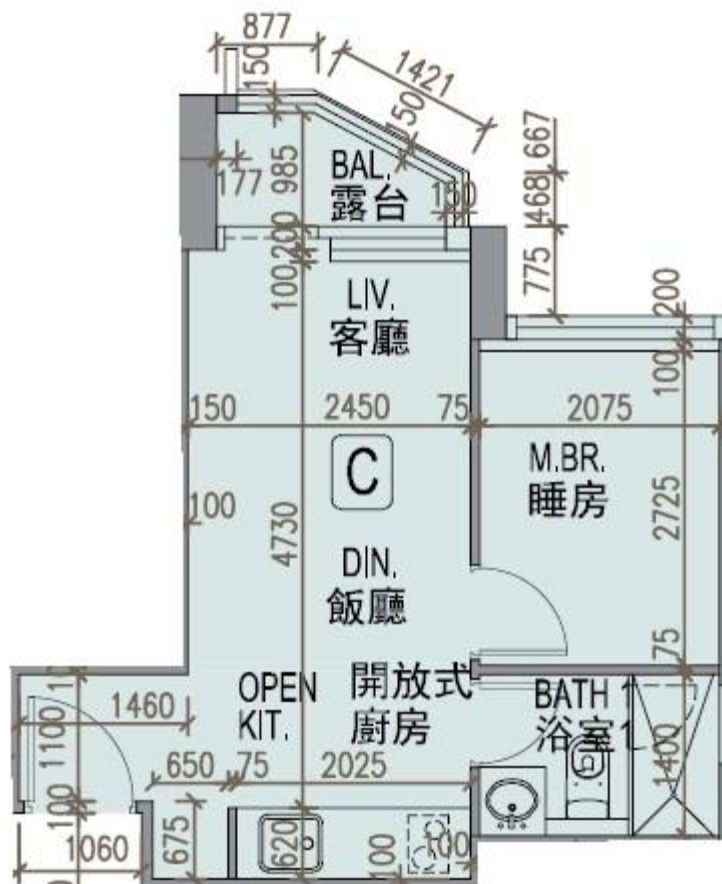

龍譽 Vibe Centro
第2B座
37樓C室-單位平面圖
實用面積:319呎
露台:22呎

*本單位平面圖只作參考及內部使用。