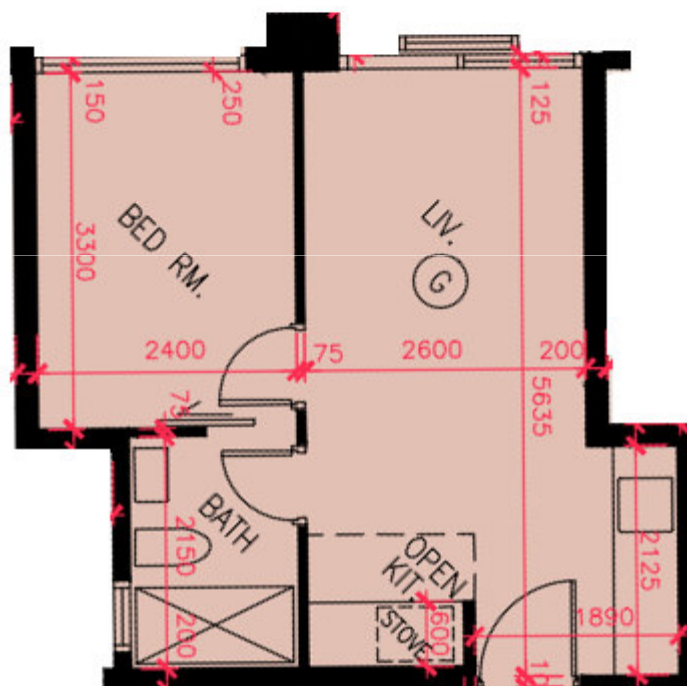

天晉III B  
天晉III B 1B座三樓G單位平面圖  
實用面積:343呎

\*本單位平面圖只作參考及內部使用