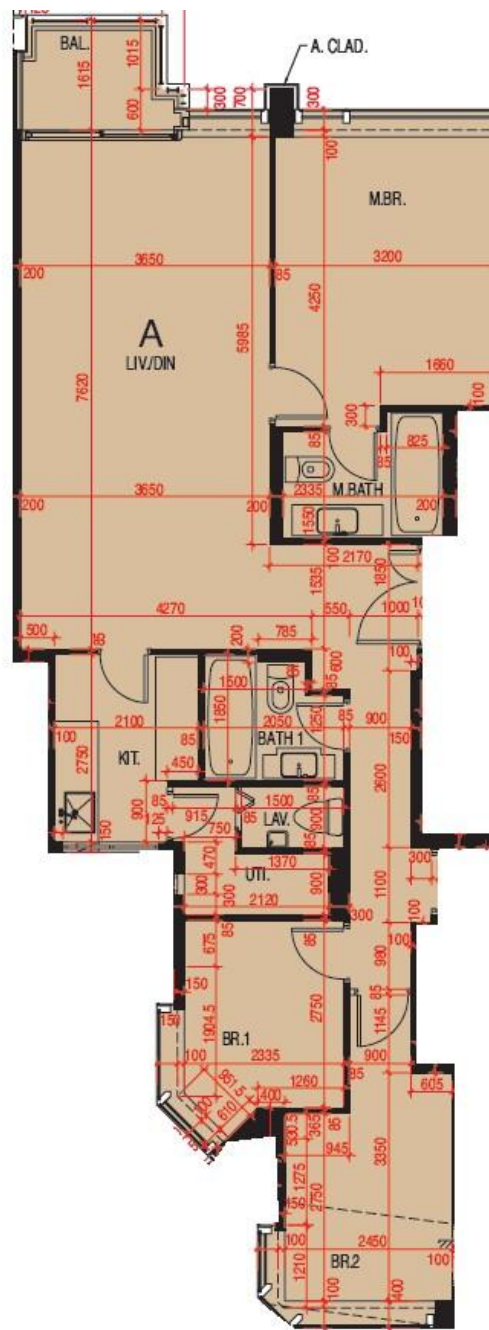

維港頌 Harbour Glory
 5座18-27樓A室-單位平面圖
 實用面積:1097呎
 露台: 39呎

*本單位平面圖只作參考及內部使用。