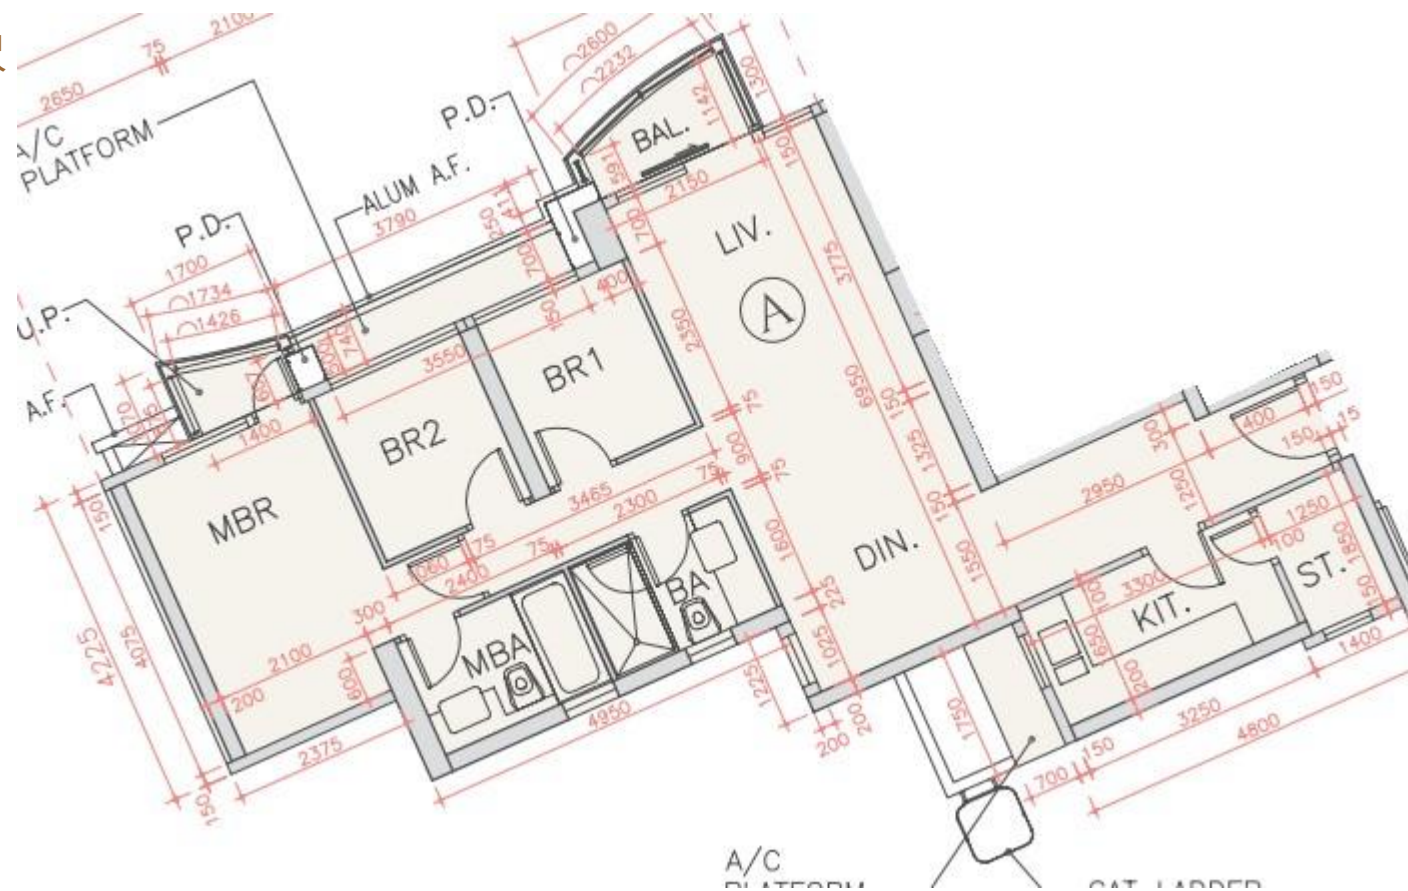

海翩滙 The Papillons 7座

2至16樓A室實用面積:

單位：883呎

露台：29呎

工作平台：16呎

*本單位平面圖只作參考及內部使用。