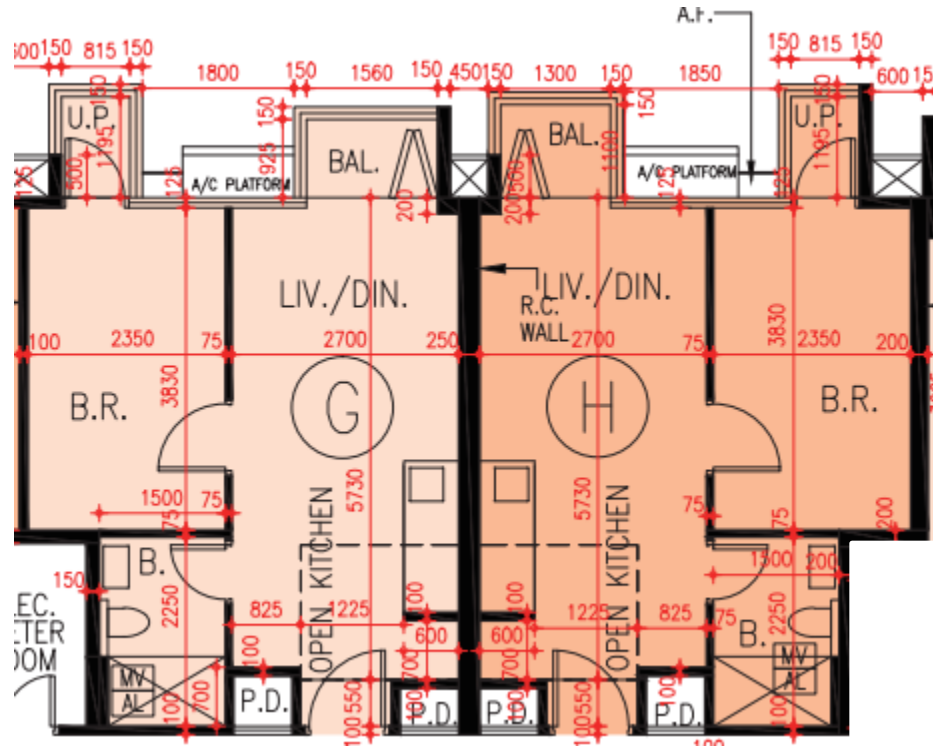

映御第1座-3,5樓

G,H單位平面圖

實用面積:

G: 373呎

H: 374呎

*本單位平面圖只作參考及內部使用。