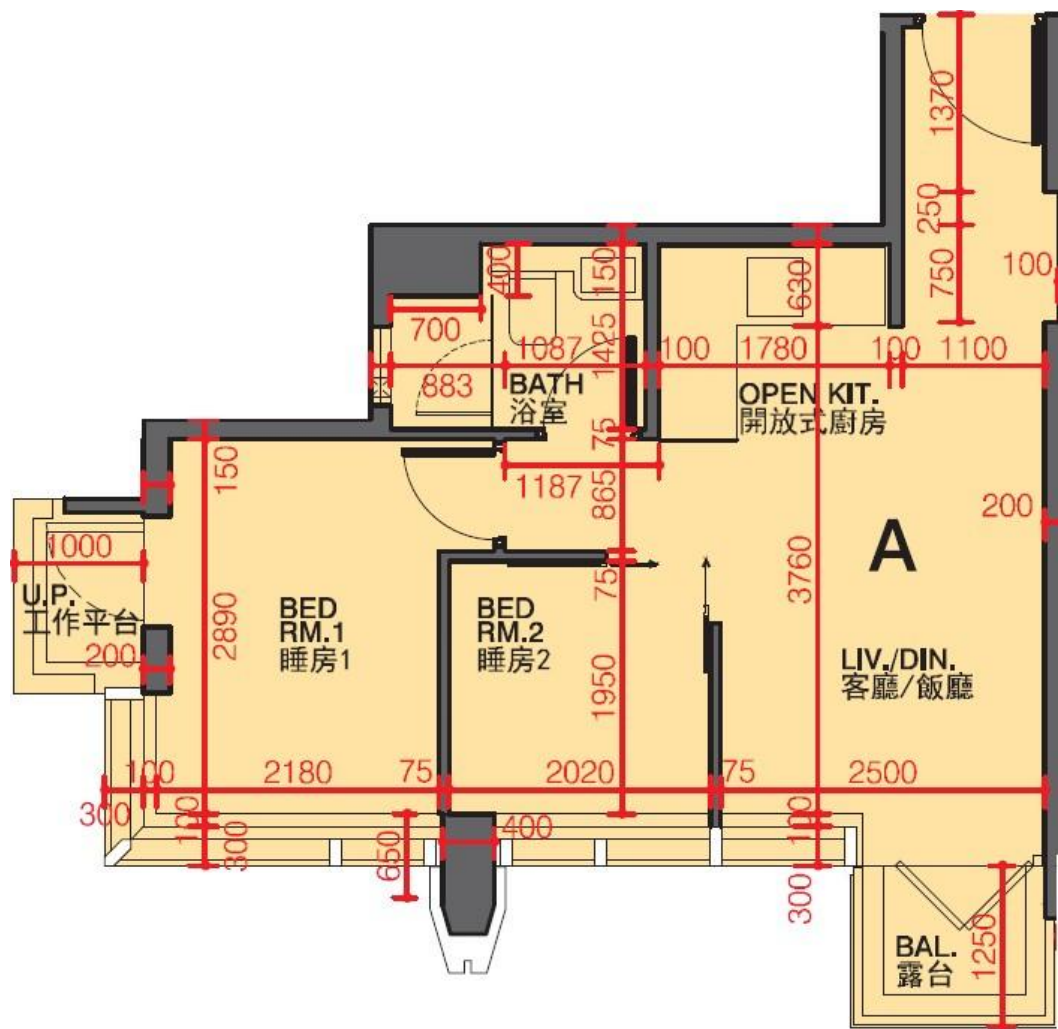

利奧坊·凱岸 Cetus · Square Mile
 1座11-12,15-20樓A室-單位平面圖
 實用面積:417呎
 平台: 22呎

*本單位平面圖只作參考及內部使用。