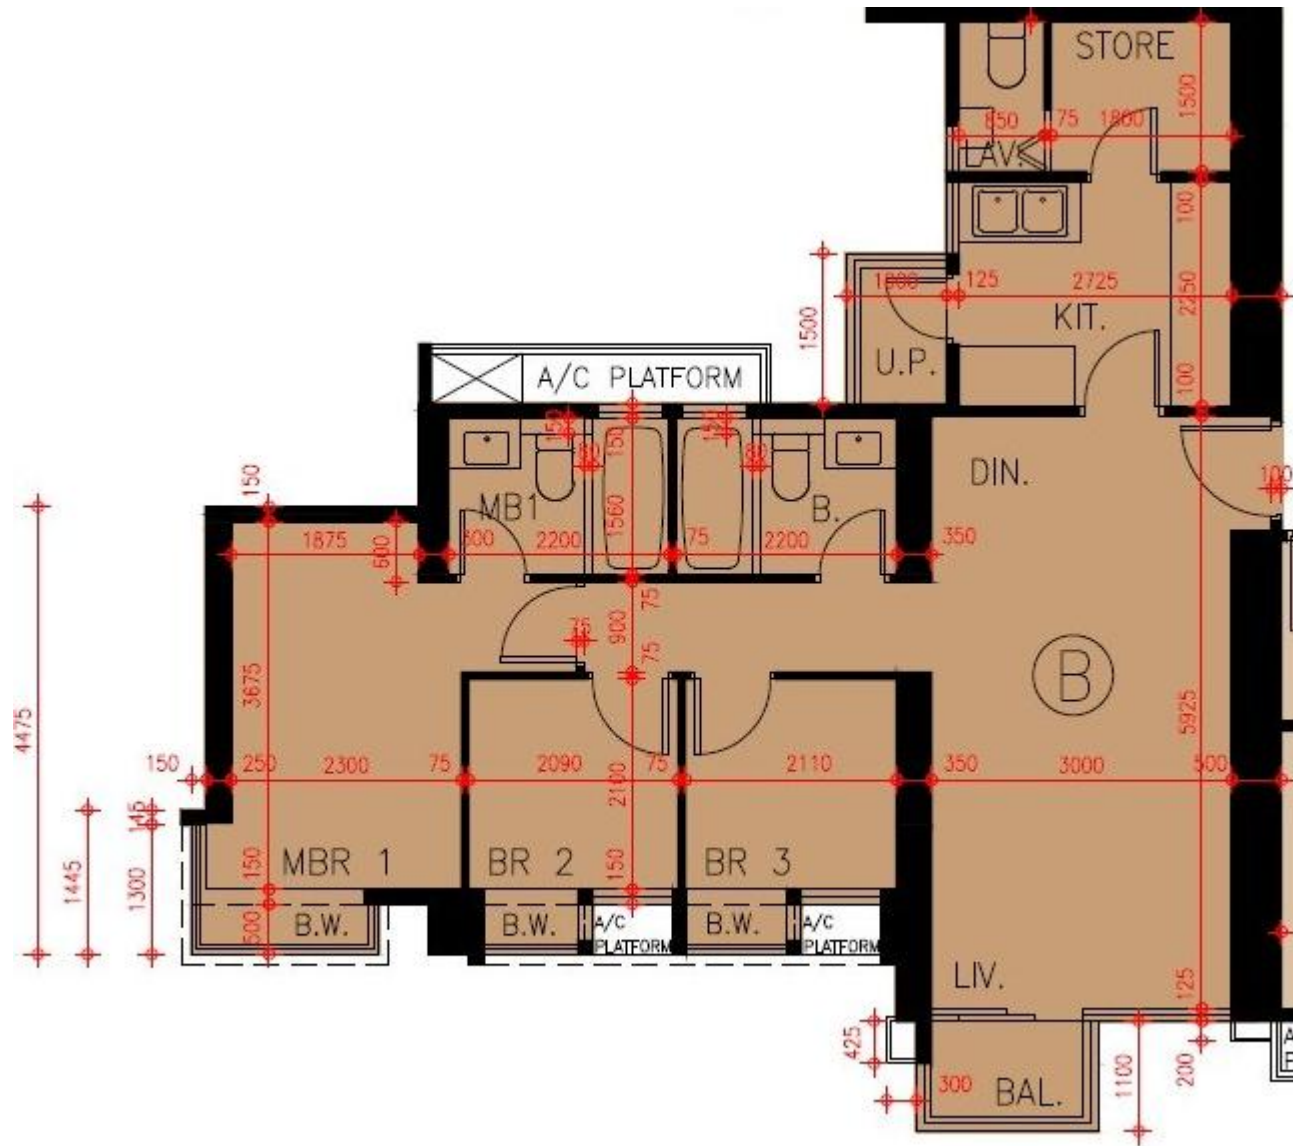

# Grand Yoho- 10座7-21樓

## B單位平面圖

實用面積:

B: 777呎

\*本單位平面圖只作參考及內部使用。

**Pricerite**實惠