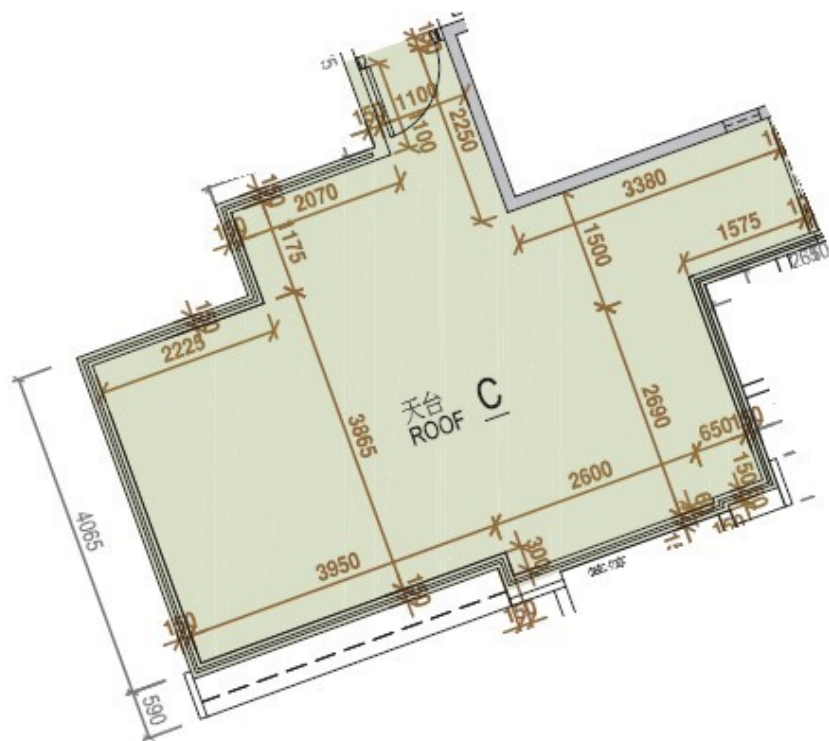

One Homantin

6座19樓

C室 - 平面圖

實用面積 : 512 呎

露台 : 22 呎

工作平台 : 16 呎

天台 : 389 呎

* 本單位平面圖只作參考及內部使用。