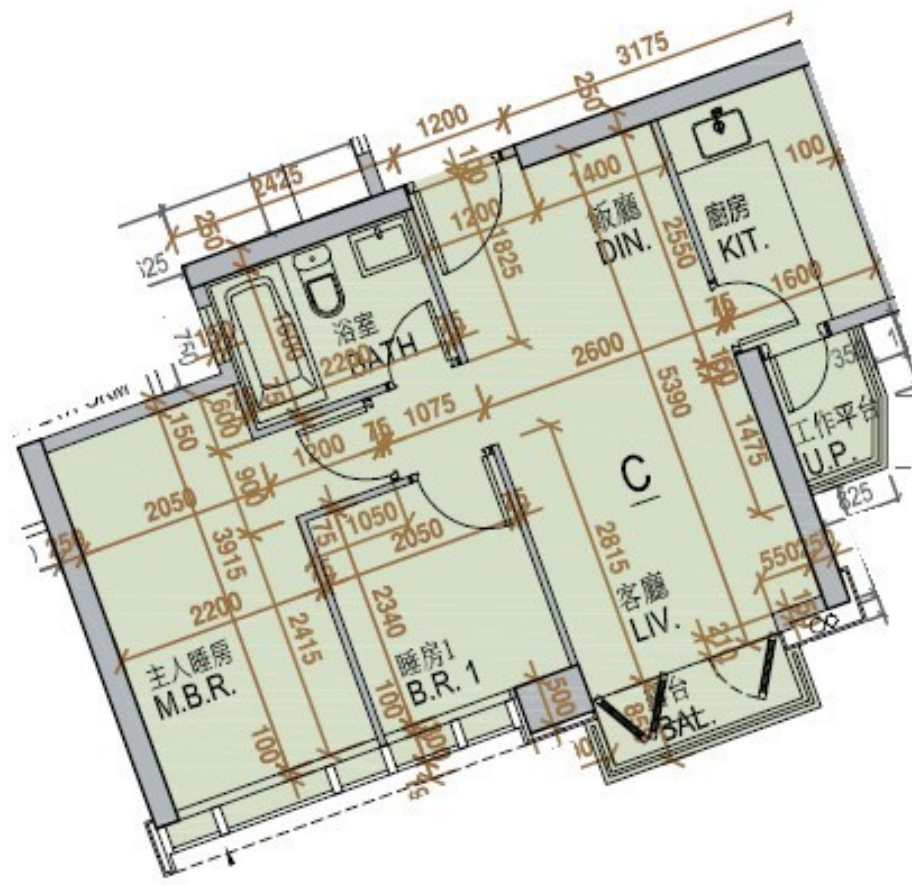

One Homantin

6座19樓

C室 - 平面圖

實用面積 : 512 呎

露台 : 22 呎

工作平台 : 16 呎

天台 : 389 呎

* 本單位平面圖只作參考及內部使用。