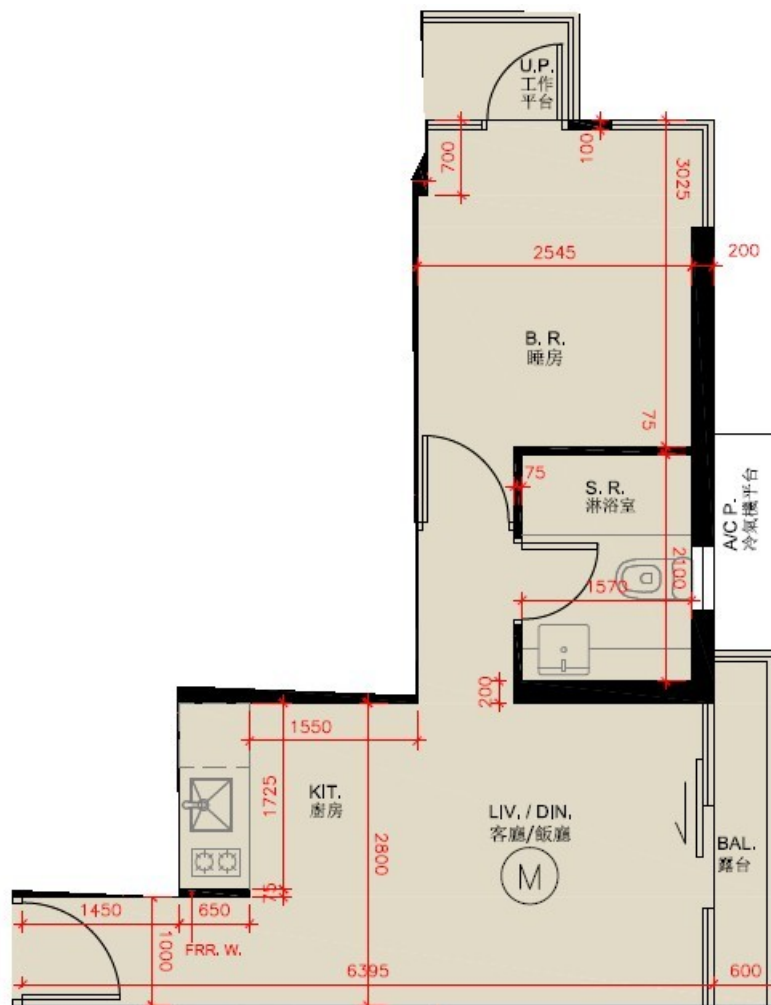

尚澄第 2 座

1 樓 M 室

實用面積 : 373 呎

露台 : 22 呎

工作平台 : 16 呎

* 本單位平面圖只作參考及內部使用。