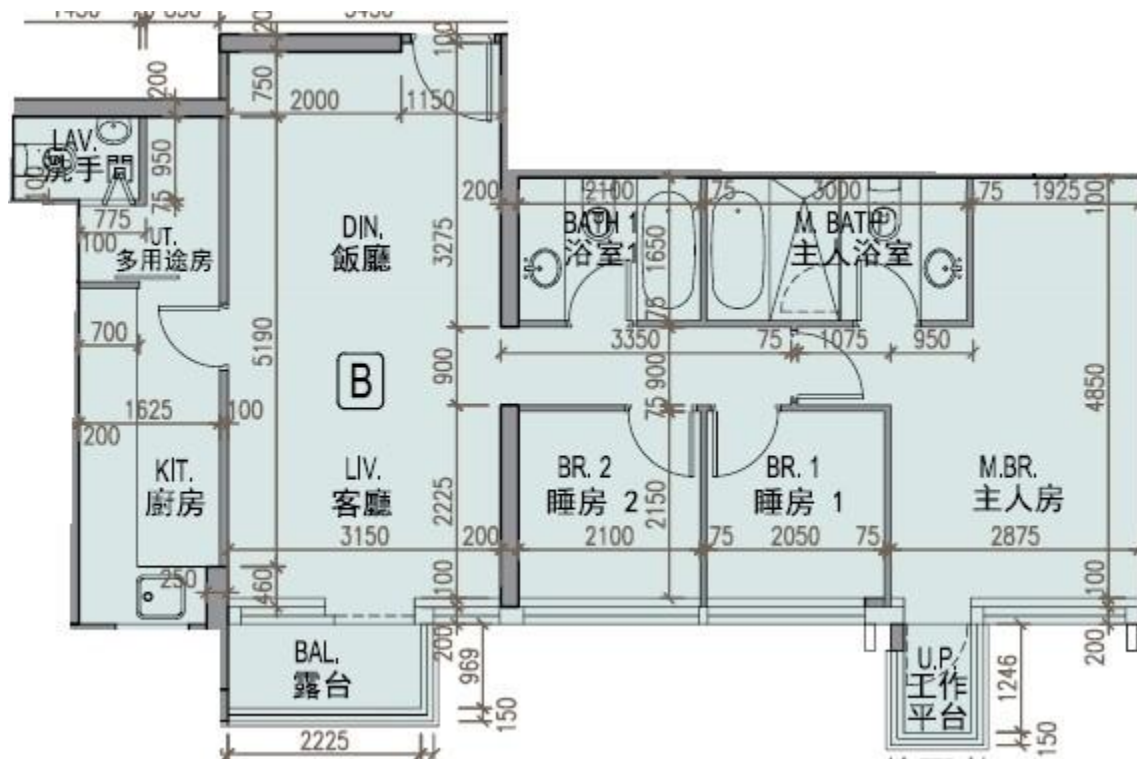

龍譽 Vibe Centro
 第2B座
 38樓B室-單位平面圖
 實用面積:841呎
 露台:29呎

*本單位平面圖只作參考及內部使用。