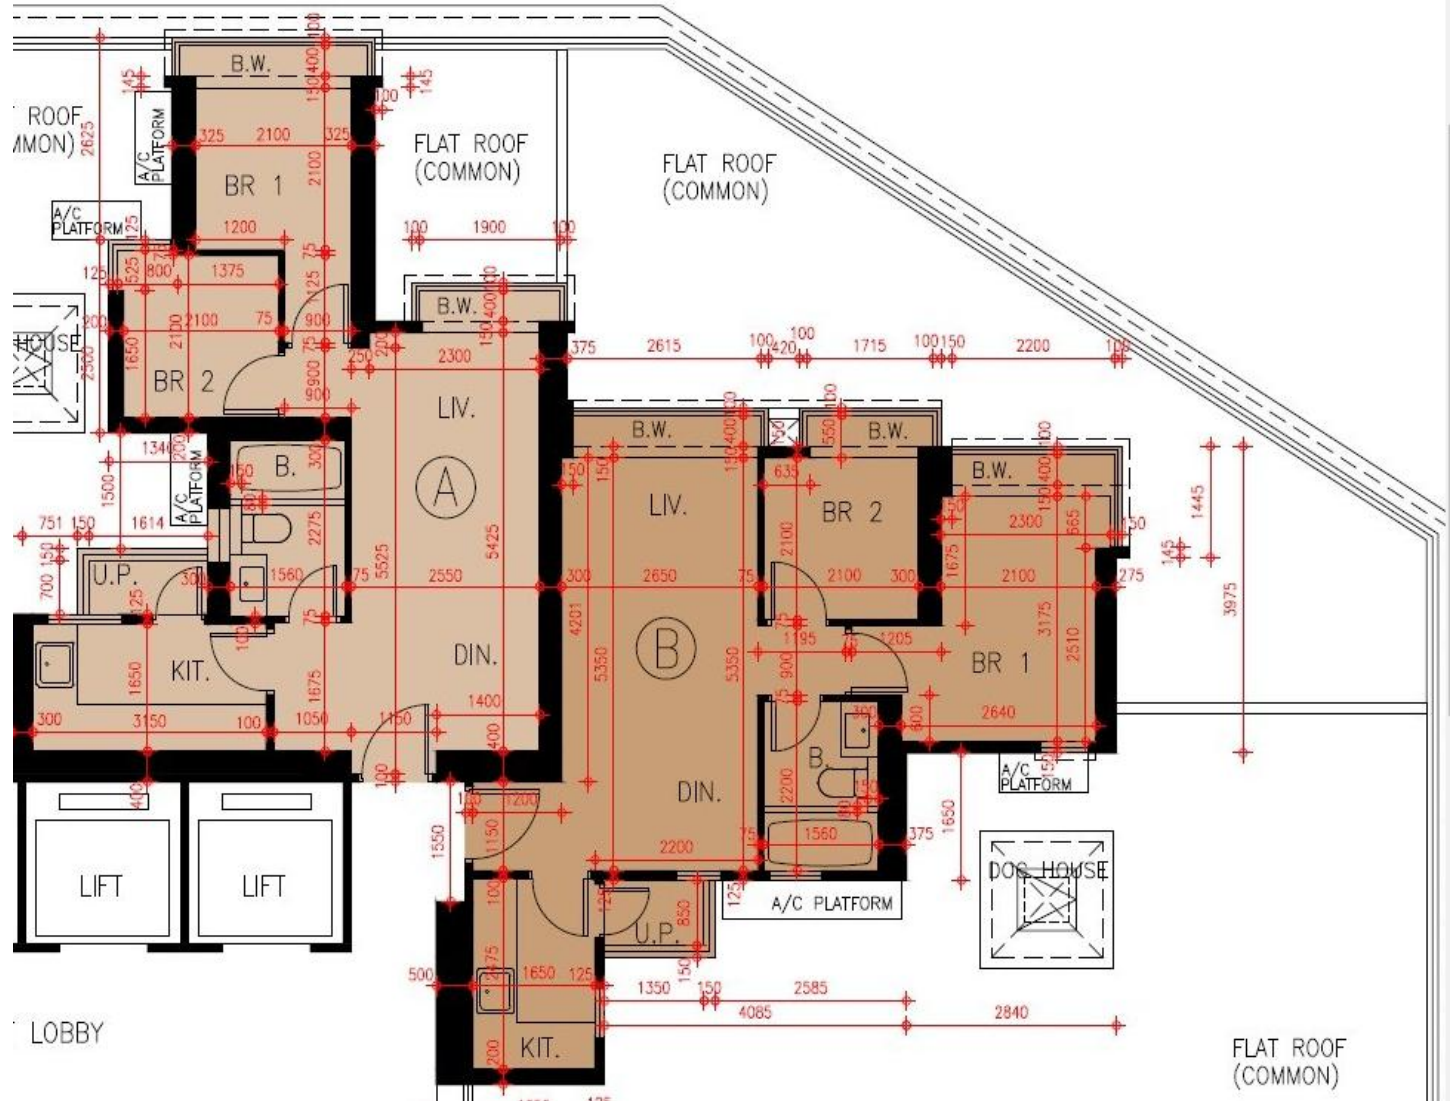

Grand Yoho- 1座6樓

A,B 單位平面圖

實用面積:

A: 498呎

B: 502呎

*本單位平面圖只作參考及內部使用。