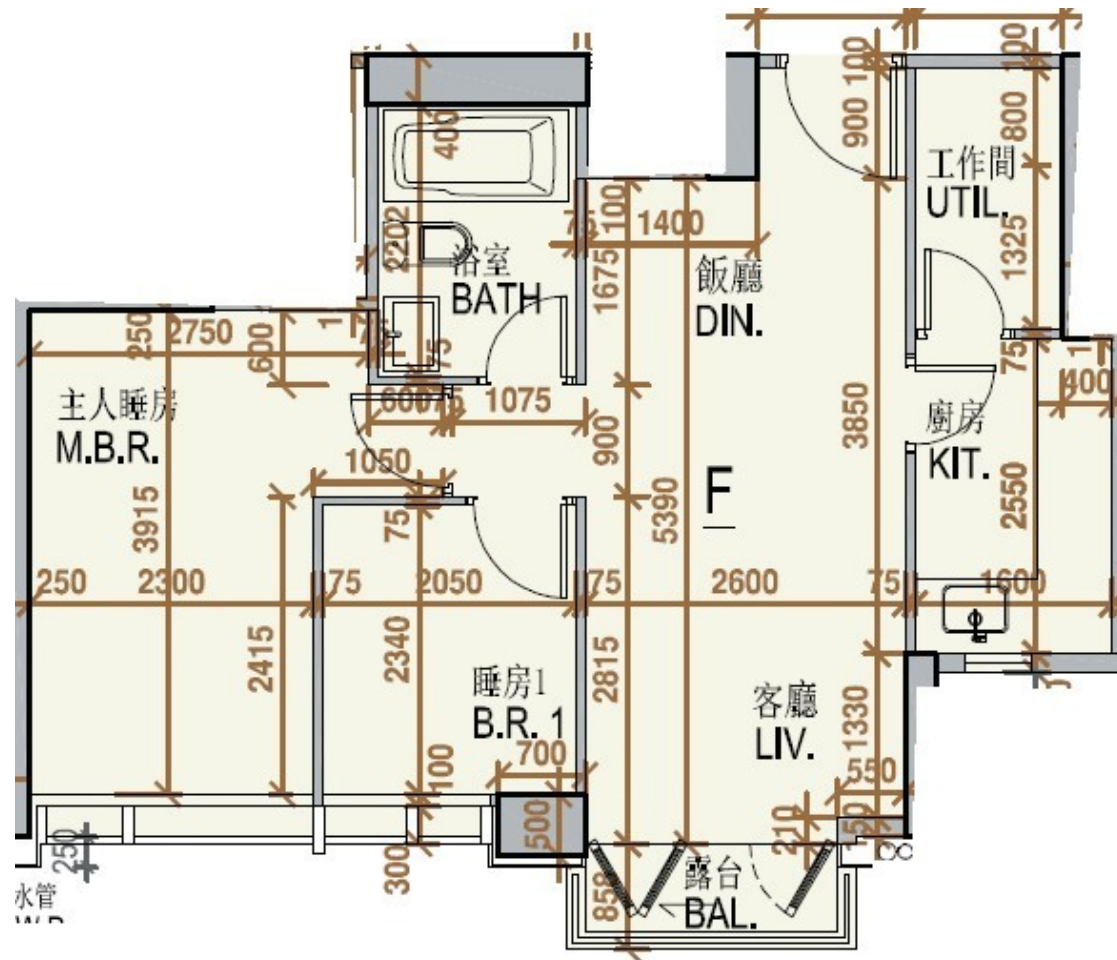

# One Homantin

1座2樓

F室 - 平面圖

實用面積 : 538 呎

露台 : 22 呎

\* 本單位平面圖只作參考及內部使用。