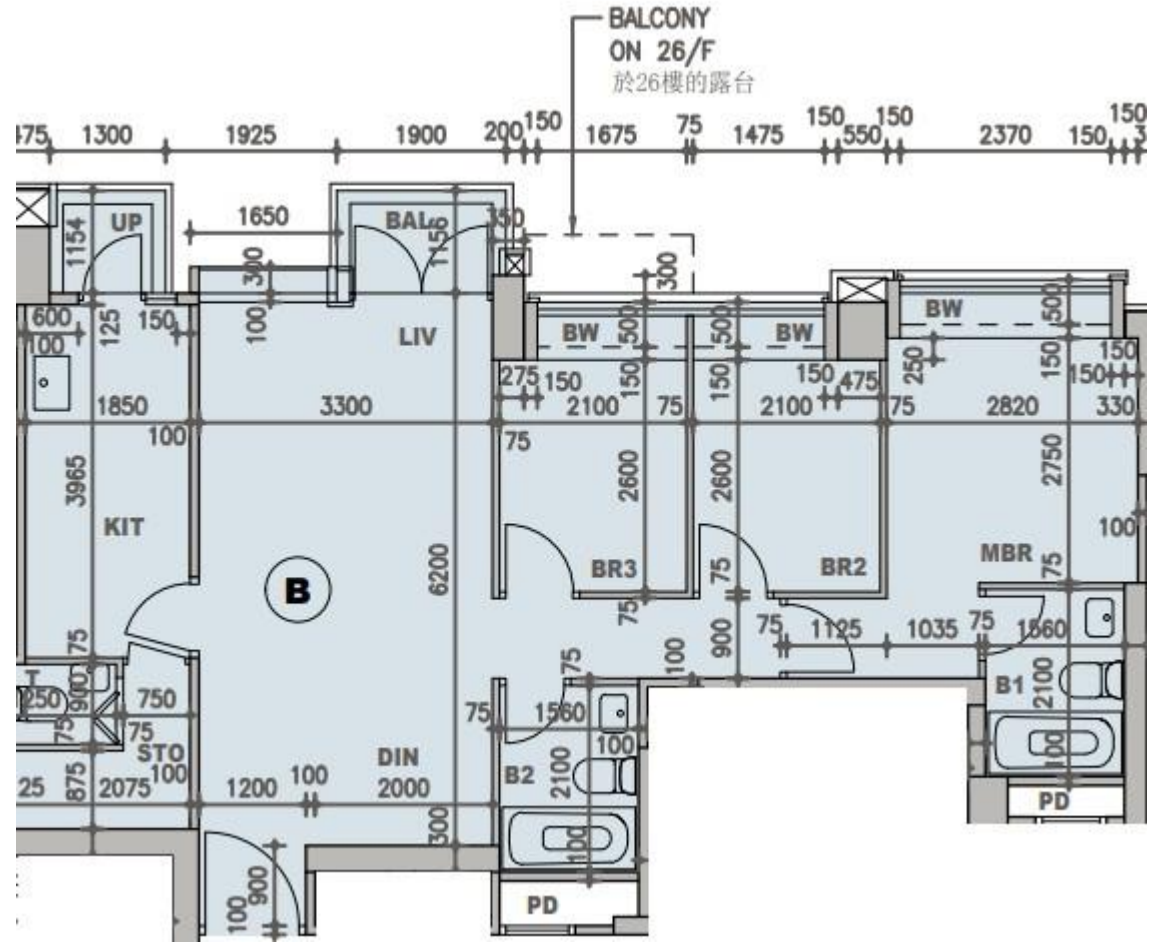

柏蔚山 Fleur Pavilia 1座

6至25樓B室實用面積:

單位：823呎

露台：23呎

工作平台：16呎

窗台：33呎

*本單位平面圖只作參考及內部使用。