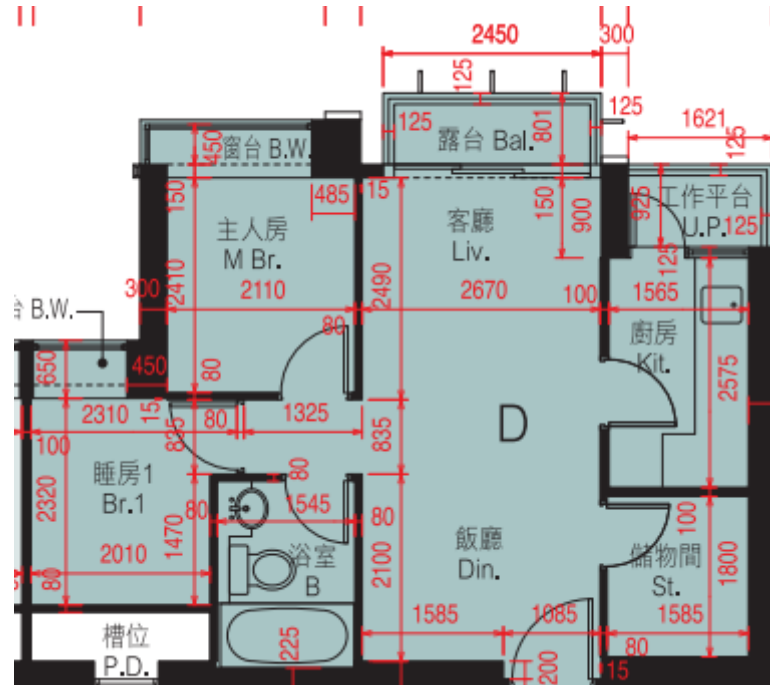

迎海·駿岸 第6座

5-7,10-12,15,18-21,25-28樓

D單位平面圖

實用面積:497呎

*本單位平面圖只作參考及內部使用。