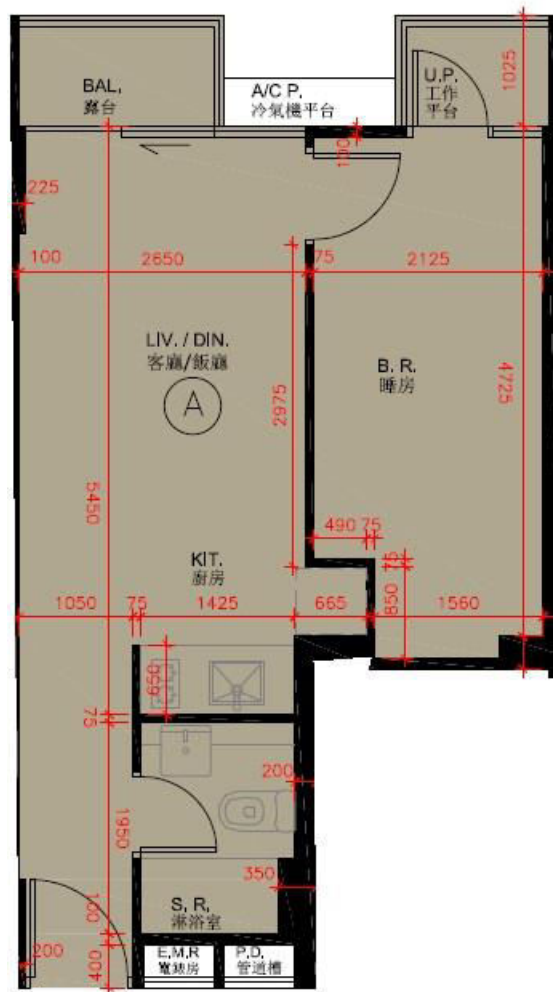

尚澄第1座

2樓A室

實用面積:391呎

露台:22呎

工作平台:16呎

*本單位平面圖只作參考及內部使用。