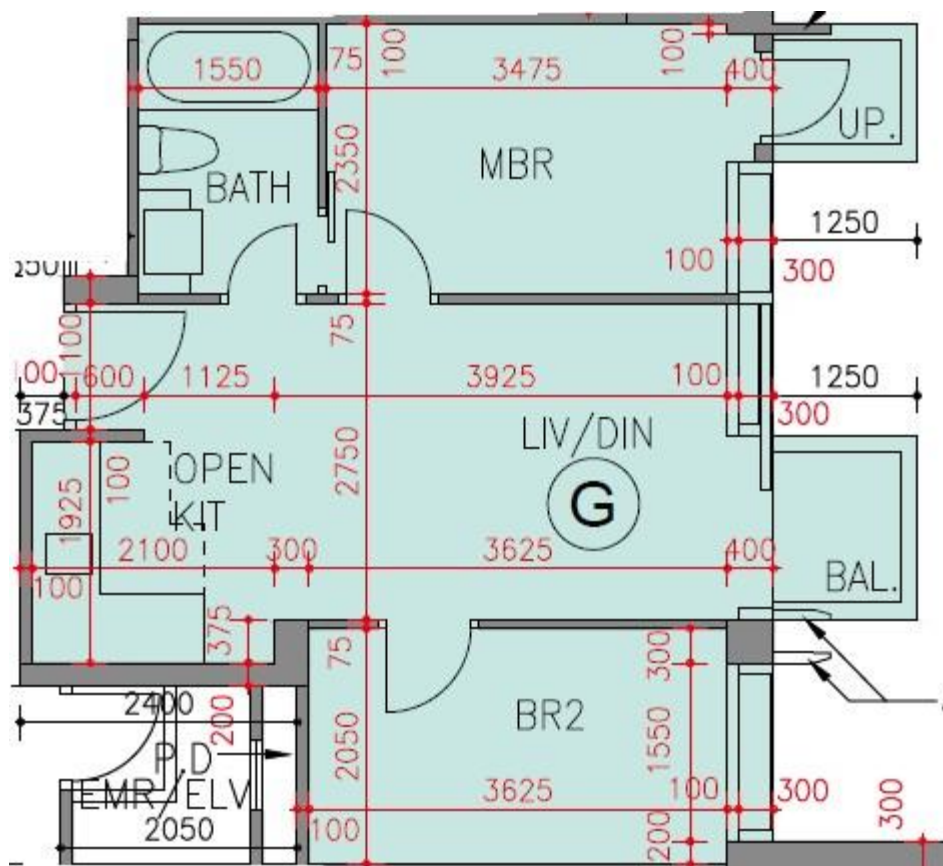

逸瓏海匯 Park Mediterranean  
第3座

3,5-8樓G室-單位平面圖

實用面積:490呎

露台:22呎

\*本單位平面圖只作參考及內部使用。