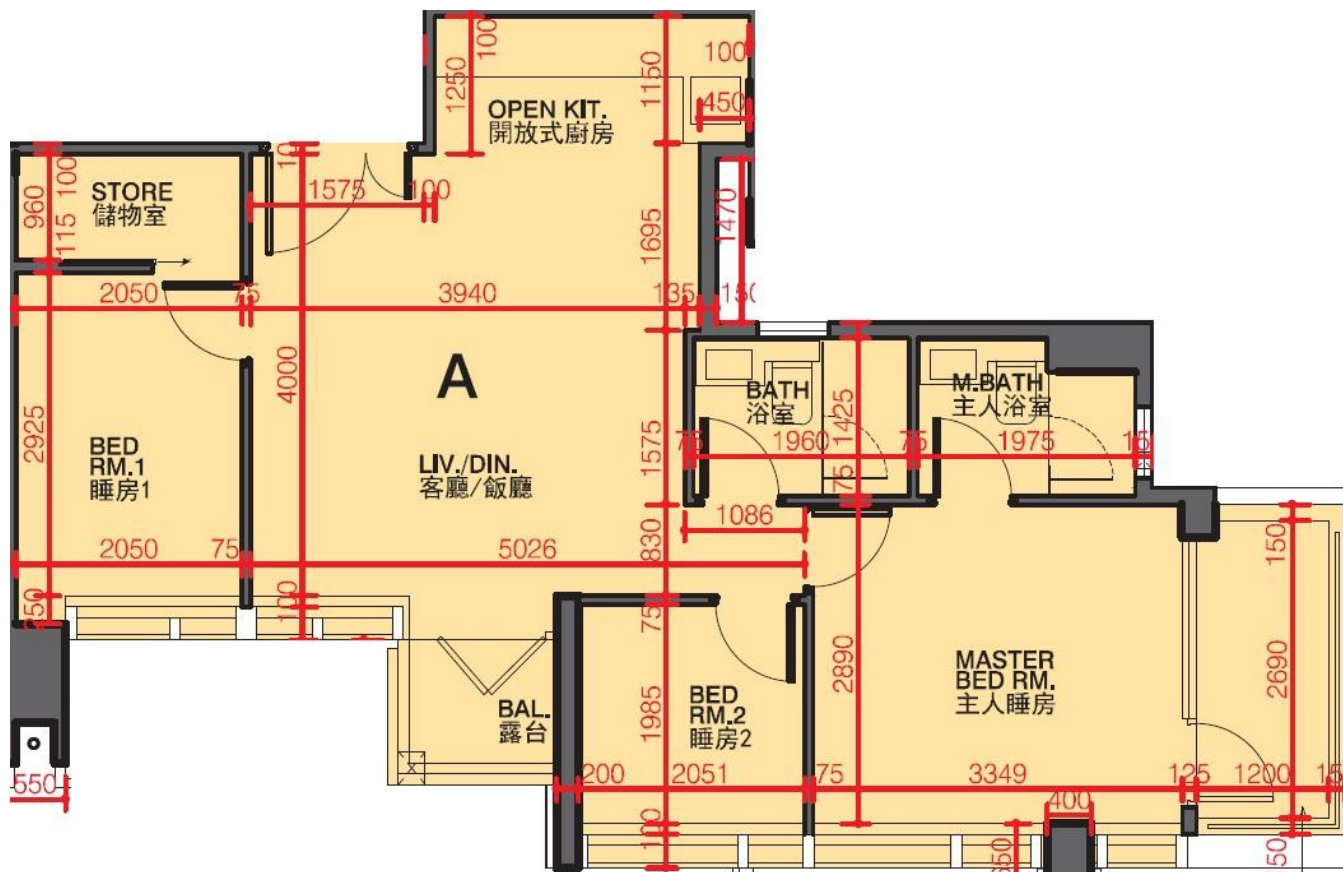

利奧坊·凱岸 Cetus · Square Mile

2座31樓A室-單位平面圖

實用面積:632呎

平台:22呎

*本單位平面圖只作參考及內部使用。