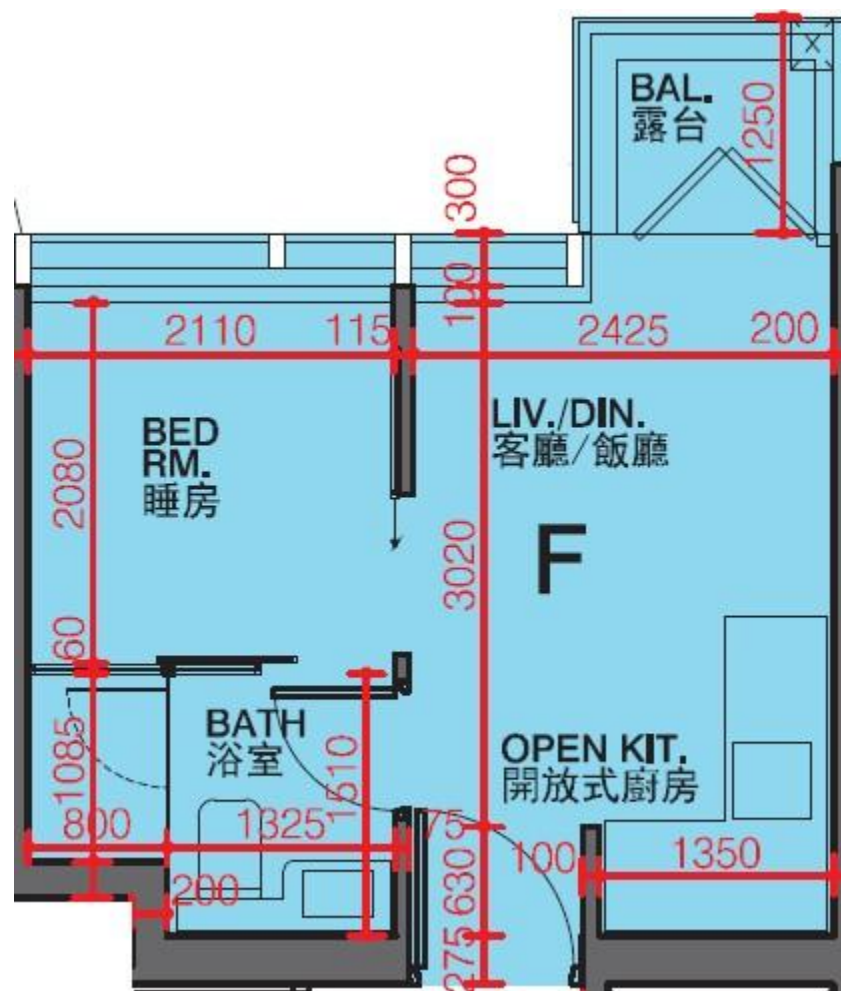

利奧坊·凱岸 Cetus · Square Mile

2座6-8樓F室-單位平面圖

實用面積:253呎

平台:22呎

*本單位平面圖只作參考及內部使用。