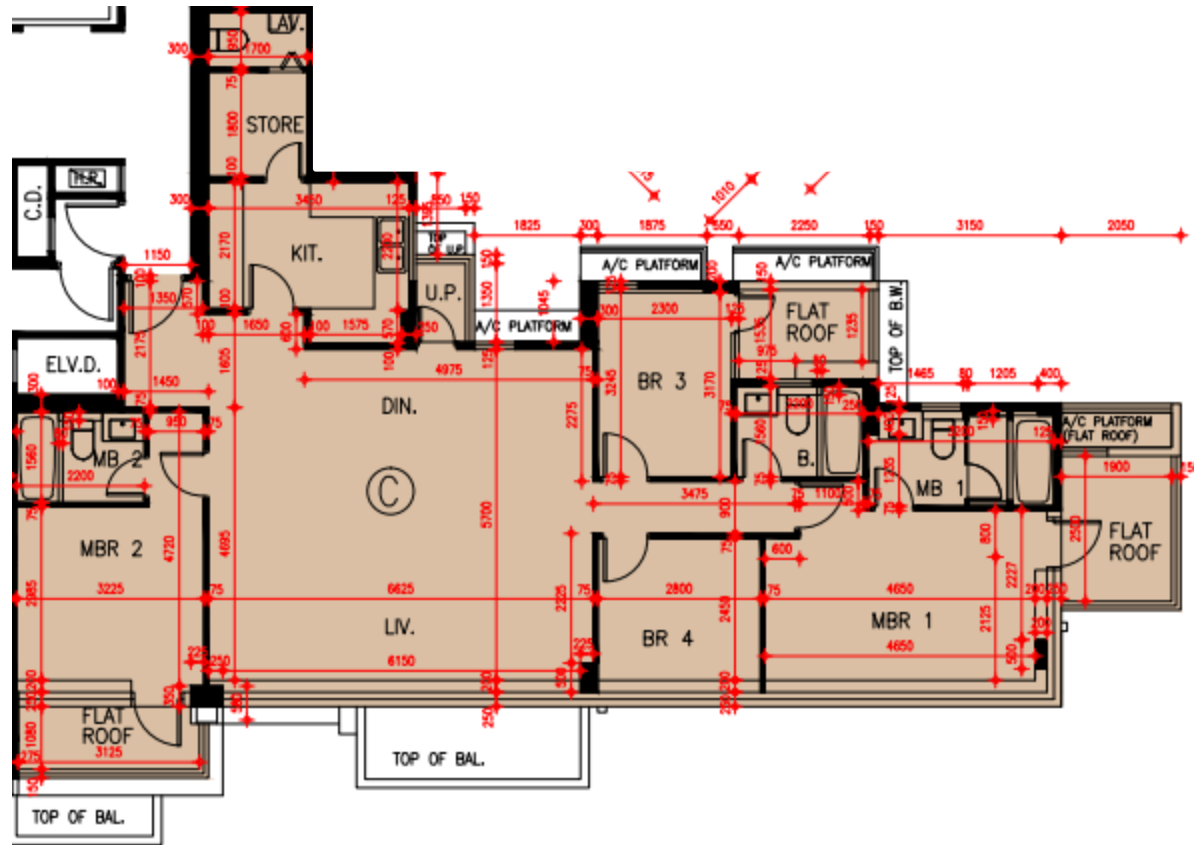

Grand Yoho 2期- 5座48樓

C單位平面圖

實用面積:

C: 1397呎

*本單位平面圖只作參考及內部使用。