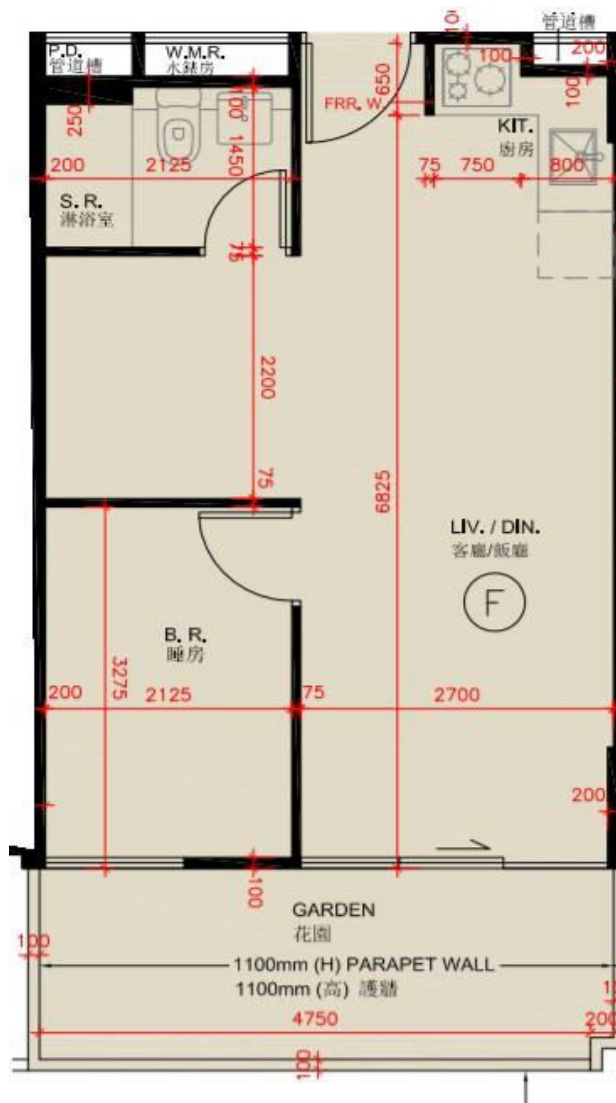

尚澄第1座

1樓F室

實用面積:400呎

花園:98呎

*本單位平面圖只作參考及內部使用。