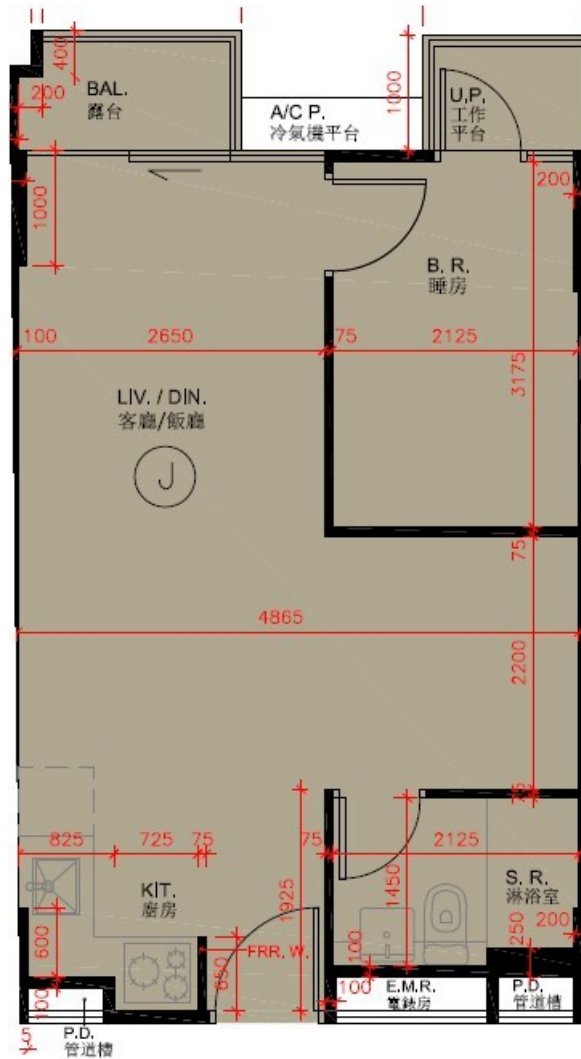

尚澄第3座
 3,5樓J室
 實用面積:432呎
 露台:22呎
 工作平台:16呎

* 本單位平面圖只作參考及內部使用。