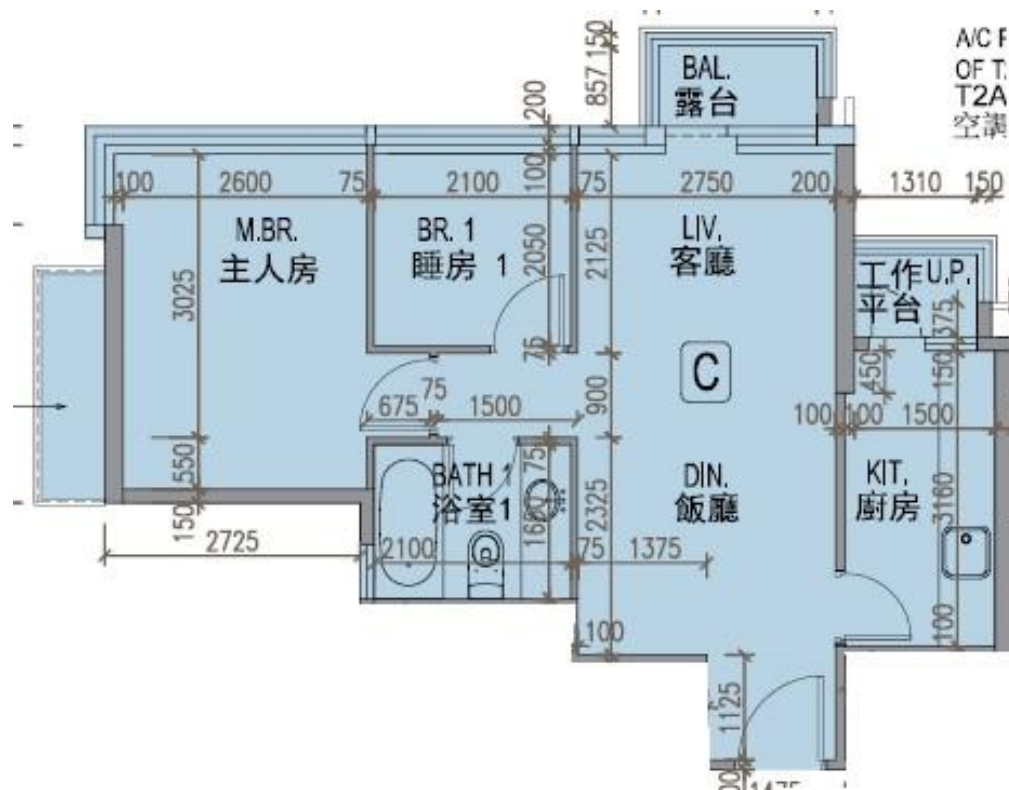

龍譽 Vibe Centro  
第2A座  
37樓C室-單位平面圖  
實用面積:549呎  
露台:22呎

\*本單位平面圖只作參考及內部使用。