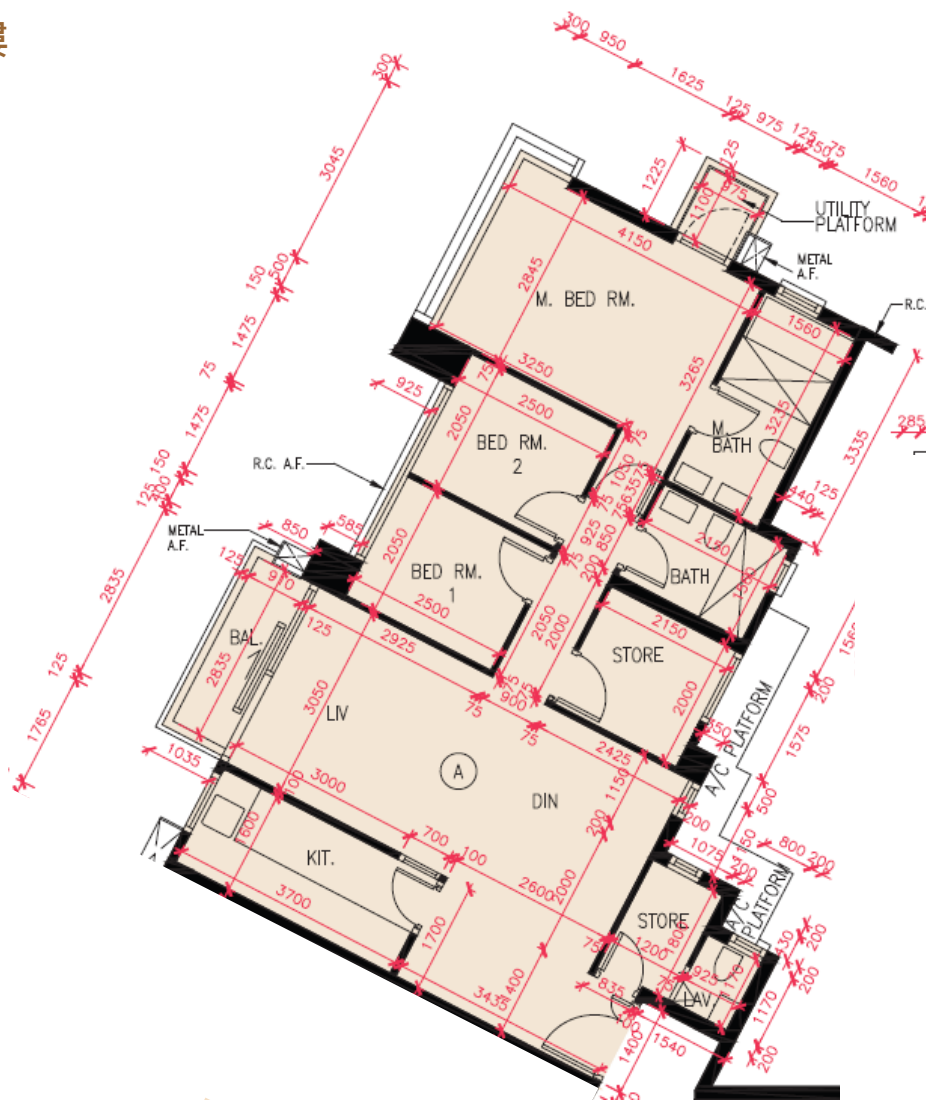

天晉III A 第5B座

3,5-12,15-23,25-32樓

A單位平面圖

實用面積:959呎

\*本單位平面圖只作參考及內部使用。